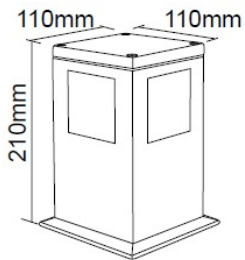

## CUBIC GARDEN 7

9772  DULUX-EL  
230V 23W E27  

GLASS   

- ▶ Διακοσμητικό φωτιστικό στεγανό
- ▶ εξωτερικού χώρου
- ▶ με 4 πλαινές εξόδους φωτισμού
- ▶ από προφίλ αλουμινίου
- ▶ με 4 υάλινους προφυλακτήρες tempered ματ πάχους 5mm
- ▶ με ελαστικά στεγανοποίησης από σιλικόνη
- ▶ και βίδες inox
- ▶ κατάλληλο για φωτισμό κήπων, δρόμων, πάρκινγκ, πεζόδρομων κλπ.

- ▶ Decorative waterproof fitting
- ▶ for outdoors use
- ▶ with 4 side lighting exits
- ▶ from heavy duty die cast aluminum profile
- ▶ with 4 tempered glasses mat 5mm thick
- ▶ with silicon gaskets and inox screws
- ▶ suitable for the external lighting of gardens, corridors, walkways, parkings.