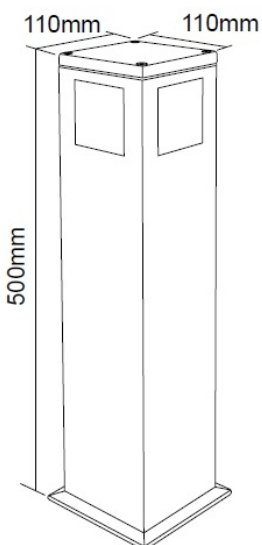

CUBIC GARDEN 8

9773 DULUX-EL
230V 23W E27

GLASS