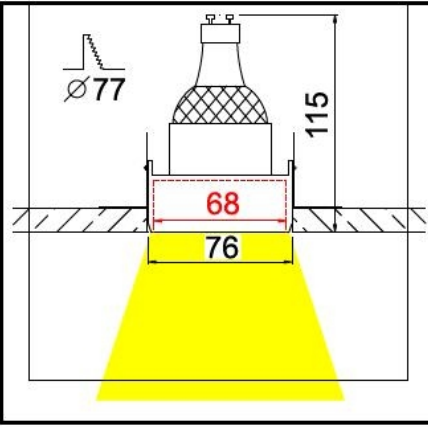

- ▶ Decorative recessed spot trimless
- ▶ For indoors use
- ▶ Fixed
- ▶ Made from aluminum
- ▶ For use at house, shops, offices, showrooms

**FRAMELESS ROUND FIXED DEEP 2**

**9821**  **DICHROIC**  
12V 50W GU5,3 

**9822**  **DICHROIC**  
230V 50W GU10 

 76mm  77mm  115mm  

- ▶ Διακοσμητικό σποτ
- ▶ Χωνευτό οροφής χωρίς εξωτερικό πλαίσιο
- ▶ Εσωτερικού χώρου
- ▶ Σταθερό
- ▶ Αλουμινίου
- ▶ Κατάλληλο για φωτισμό καταστημάτων, γραφείων, οικιών.