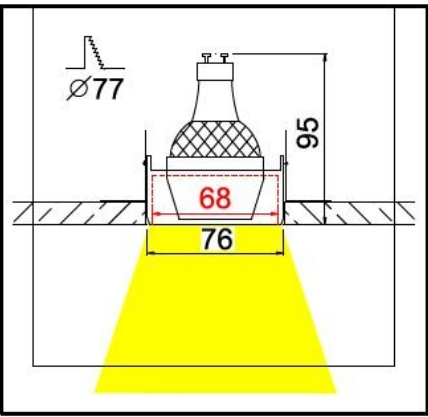

**9877**  **DICHROIC**  
12V 50W GU5,3 

**9878**  **DICHROIC**  
230V 50W GU10 

 76mm  77mm  95mm  

- ▶ Διακοσμητικό σποτ
- ▶ Χωνευτό οροφής χωρίς εξωτερικό πλαίσιο
- ▶ Εσωτερικού χώρου
- ▶ Σταθερό
- ▶ Αλουμινίου
- ▶ Κατάλληλο για φωτισμό καταστημάτων, γραφείων, οικιών.

- ▶ Decorative recessed spot trimless
- ▶ For indoors use
- ▶ Fixed
- ▶ Made from aluminum
- ▶ For use at house, shops, offices, showrooms

**FRAMELESS ROUND FIXED DEEP 2**

**9821**  **DICHROIC**  
12V 50W GU5,3 

**9822**  **DICHROIC**  
230V 50W GU10 

 76mm  77mm  115mm  

- ▶ Διακοσμητικό σποτ
- ▶ Χωνευτό οροφής χωρίς εξωτερικό πλαίσιο
- ▶ Εσωτερικού χώρου
- ▶ Σταθερό
- ▶ Αλουμινίου
- ▶ Κατάλληλο για φωτισμό καταστημάτων, γραφείων, οικιών.