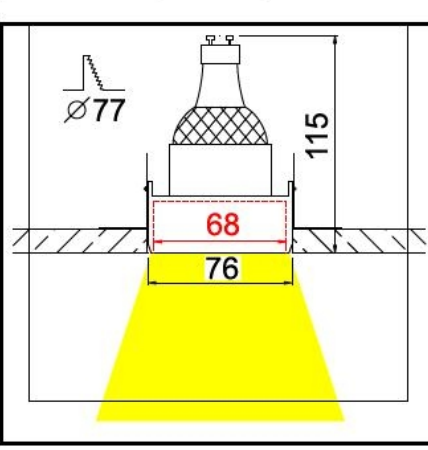

- ▶ Decorative recessed spot trimless
- ▶ For indoors use
- ▶ Fixed
- ▶ Made from aluminum
- ▶ For use at house, shops, offices, showrooms

**FRAMELESS ROUND FIXED FOCUS 1**

**9823**  **DICHROIC**  
12V 50W GU5,3 

**9824**  **DICHROIC**  
230V 50W GU10 

 76mm  77mm  115mm  

- ▶ Διακοσμητικό σποτ
- ▶ Χωνευτό οροφής χωρίς εξωτερικό πλαίσιο
- ▶ Εσωτερικού χώρου
- ▶ Σταθερό
- ▶ Αλουμινίου
- ▶ Κατάλληλο για φωτισμό καταστημάτων, γραφείων, οικιών.