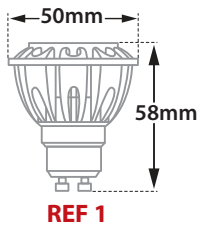

Frameless Square Move 1

- Σποτ χωνευτό σε γυψοσανίδα
- χωρίς εξωτερικό πλαίσιο
- εσωτερικού χώρου
- χυτό αλουμινίου
- κατάλληλο για darklight (αντιθαμβτικό) φωτισμό
- κινητό οριζοντίως 355° και καθέτως ±25°
- κατάλληλο για λυχνίες τύπου MR16
- 12volt GU5.3 ή 230-240volt GU10

- Recessed false ceiling spot
- frameless/trimless
- suitable for indoors use
- from die cast aluminum
- suitable for darklight (anti-dazzle) effect
- movable horizontally and vertically ±25°
- suitable for lamps type MR16
- 12volt GU5.3 or 230-240volt GU10

9839 DICHROIC 12V 50W GU5.3
LED LAMP MR16 12V 3-8W

REF 3

9840 DICHROIC 220-240V 50W GU10
LED LAMP MR16 GU10 220-240V 3-8W

REF 1

85x85mm 86x86mm 95mm

Ρυθμιζόμενα πλαϊνά στηρίγματα για οροφές
πάχους από 10mm έως 30mm

Adjustable side brackets for installation onto
ceiling with thickness from 10mm up to 30mm

01 02 18

Βαμμένα με Ηλεκτροστατική Βαφή
Painted with Electrostatic Powder

i *Η τεχνολογία των LED είναι σε διαρκή εξέλιξη οπότε πριν παραγγείλετε, παρακαλούμε επιβεβαιώστε ποιο LED είναι διαθέσιμο
LED technology changes constantly forward, so before selecting / ordering the most suitable product for you,
ask for a confirmation that this is the most updated product to our list.