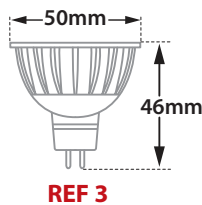

Frameless Square Move 1

- Σποτ χωνευτό σε γυψοσανίδα
- χωρίς εξωτερικό πλαίσιο
- εσωτερικού χώρου
- χυτό αλουμινίου
- κατάλληλο για darklight (αντιθαμβτικό) φωτισμό
- κινητό οριζοντίως 355° και καθέτως ±25°
- κατάλληλο για λυχνίες τύπου MR16
- 12volt GU5.3 ή 230-240volt GU10

- Recessed false ceiling spot
- frameless/trimless
- suitable for indoors use
- from die cast aluminum
- suitable for darklight (anti-dazzle) effect
- movable horizontally and vertically ±25°
- suitable for lamps type MR16
- 12volt GU5.3 or 230-240volt GU10

9839 DICHROIC 12V 50W GU5.3
LED LAMP MR16 12V 3-8W

REF 3

9840 DICHROIC 220-240V 50W GU10
LED LAMP MR16 GU10 220-240V 3-8W

REF 1

85x85mm 86x86mm 95mm

Ρυθμιζόμενα πλαϊνά στηρίγματα για οροφές
πάχους από 10mm έως 30mm

Adjustable side brackets for installation onto
ceiling with thickness from 10mm up to 30mm

01 02 18

Βαμμένα με Ηλεκτροστατική Βαφή
Painted with Electrostatic Powder

i *Η τεχνολογία των LED είναι σε διαρκή εξέλιξη οπότε πριν παραγγείλετε, παρακαλούμε επιβεβαιώστε ποιο LED είναι διαθέσιμο
LED technology changes constantly forward, so before selecting / ordering the most suitable product for you,
ask for a confirmation that this is the most updated product to our list.