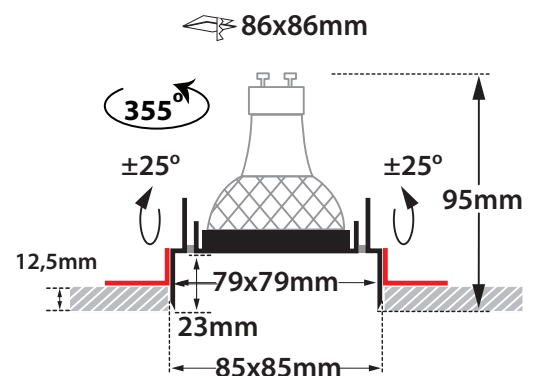

Frameless Square Move 1

- Σποτ χωνευτό σε γυψοσανίδα
- χωρίς εξωτερικό πλαίσιο
- εσωτερικού χώρου
- χυτό αλουμινίου
- κατάλληλο για darklight (αντιθαμβτικό) φωτισμό
- κινητό οριζοντίως 355° και καθέτως ±25°
- κατάλληλο για λυχνίες τύπου MR16
- 12volt GU5.3 ή 230-240volt GU10

- Recessed false ceiling spot
- frameless/trimless
- suitable for indoors use
- from die cast aluminum
- suitable for darklight (anti-dazzle) effect
- movable horizontally and vertically ±25°
- suitable for lamps type MR16
- 12volt GU5.3 or 230-240volt GU10

9839 DICHROIC 12V 50W GU5.3
LED LAMP MR16 12V 3-8W

REF 3

9840 DICHROIC 220-240V 50W GU10
LED LAMP MR16 GU10 220-240V 3-8W

REF 1

85x85mm 86x86mm 95mm

Ρυθμιζόμενα πλαϊνά στηρίγματα για οροφές
πάχους από 10mm έως 30mm

Adjustable side brackets for installation onto
ceiling with thickness from 10mm up to 30mm

01 02 18

Βαμμένα με Ηλεκτροστατική Βαφή
Painted with Electrostatic Powder

i *Η τεχνολογία των LED είναι σε διαρκή εξέλιξη οπότε πριν παραγγείλετε, παρακαλούμε επιβεβαιώστε ποιο LED είναι διαθέσιμο
LED technology changes constantly forward, so before selecting / ordering the most suitable product for you,
ask for a confirmation that this is the most updated product to our list.