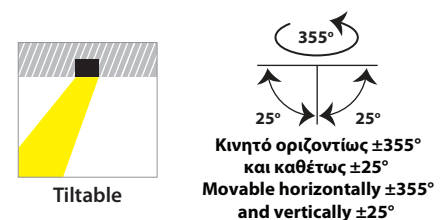

Accessories upon request

Ρυθμιζόμενα πλαϊνά στηρίγματα για οροφές πάχους από 10mm έως 30mm

Adjustable side brackets for installation onto ceilings with thickness from 10mm up to 30mm

Κατόπιν παραγγελίας το φωτιστικό προσφέρεται με μπροστινή προστασία IP44

Upon request luminaire is offered with IP44 front protection

01 02 18

Βαμμένα με Ηλεκτροστατική Βαφή
Painted with Electrostatic Powder

*Η τεχνολογία των LED είναι σε διαρκή εξέλιξη οπότε πριν παραγγείλετε, παρακαλούμε επιβεβαιώστε ποιο LED είναι διαθέσιμο LED technology changes constantly forward, so before selecting / ordering the most suitable product for you, ask for a confirmation that this is the most updated product to our list.

— warm 2700 Kelvin — warm white 3000 Kelvin — neutral white 4000 Kelvin