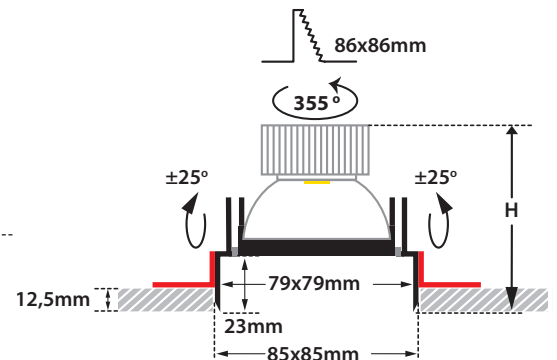

Frameless Square Move Cob Led

- Σποτ χωνευτό οροφής
- εσωτερικού χώρου
- χωρίς εξωτερικό πλαίσιο
- frameless/trimless
- κινητό οριζοντίως $\pm 355^\circ$ και καθέτως $\pm 25^\circ$
- κατάλληλο για darklight φωτισμό
- με ενσωματωμένο 1 COB LED ισχύος
- τοποθετημένο σε ψήκτρα υψηλής απόδοσης
- για την καλύτερη διαχείριση της θερμότητας του led
- CRI>80 | 3 SDCM
- κατόπιν παραγγελίας με CRI>90 & CRI 98+
- σε 2700-3000-4000 Kelvin
- κατόπιν παραγγελίας και σε 3500-5000-6500 Kelvin
- με ανακλαστήρα υψηλής απόδοσης
- με δέσμη $15^\circ-24^\circ-40^\circ-60^\circ$
- λειτουργεί με συνοδευτικό led driver
- On /off ή dimmable phase cut / Dali / 1-10 volt

- Recessed led spotlight
- for indoors use
- from die cast aluminum
- frameless/trimless
- movable horizontally $\pm 355^\circ$ and vertically $\pm 25^\circ$
- suitable for darklight effect
- with incorporated 1 cob led source
- adjusted on a high performance heatsink
- for best thermal management
- CRI>80 | 3 SDCM as standard
- upon request available with CRI>90 & CRI 98+
- upon request available with 2 SDCM
- in 2700-3000-4000 Kelvin
- upon request in 3500-5000-6500 Kelvin
- with high performance reflector
- available with $15^\circ-24^\circ-40^\circ-60^\circ$ beam angle
- works with remote led drive
- on / off, dimmable phase cut / Dali / 1-10 volt

85x85mm 86x86mm 110-155mm CE IP20

Accessories upon request

Honey comb louvre

Smooth Filter

Elliptical Filter

Ρυθμιζόμενα πλαϊνά στηρίγματα για οροφές πάχους από 10mm έως 30mm

Adjustable side brackets for installation onto ceilings with thickness from 10mm up to 30mm