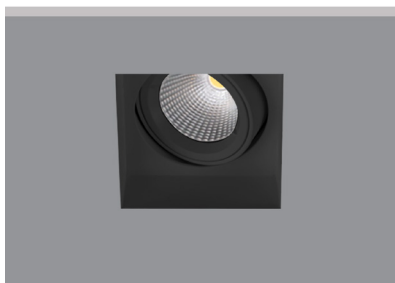

Frameless Square Move Cob Led

- Σποτ χωνευτό οροφής
- εσωτερικού χώρου
- χωρίς εξωτερικό πλαίσιο
- frameless/trimless
- κινητό οριζοντίως $\pm 355^\circ$ και καθέτως $\pm 25^\circ$
- κατάλληλο για darklight φωτισμό
- με ενσωματωμένο 1 COB LED ισχύος
- τοποθετημένο σε ψήκτρα υψηλής απόδοσης
- για την καλύτερη διαχείριση της θερμότητας του led
- CRI>80 | 3 SDCM
- κατόπιν παραγγελίας με CRI>90 & CRI 98+
- σε 2700-3000-4000 Kelvin
- κατόπιν παραγγελίας και σε 3500-5000-6500 Kelvin
- με ανακλαστήρα υψηλής απόδοσης
- με δέσμη $15^\circ-24^\circ-40^\circ-60^\circ$
- λειτουργεί με συνοδευτικό led driver
- On /off ή dimmable phase cut / Dali / 1-10 volt

- Recessed led spotlight
- for indoors use
- from die cast aluminum
- frameless/trimless
- movable horizontally $\pm 355^\circ$ and vertically $\pm 25^\circ$
- suitable for darklight effect
- with incorporated 1 cob led source
- adjusted on a high performance heatsink
- for best thermal management
- CRI>80 | 3 SDCM as standard
- upon request available with CRI>90 & CRI 98+
- upon request available with 2 SDCM
- in 2700-3000-4000 Kelvin
- upon request in 3500-5000-6500 Kelvin
- with high performance reflector
- available with $15^\circ-24^\circ-40^\circ-60^\circ$ beam angle
- works with remote led drive
- on / off, dimmable phase cut / Dali / 1-10 volt

85x85mm 86x86mm 110-155mm CE IP20

Accessories upon request

Honey comb louvre

Smooth Filter

Elliptical Filter

Ρυθμιζόμενα πλαϊνά στηρίγματα για οροφές πάχους από 10mm έως 30mm

Adjustable side brackets for installation onto ceilings with thickness from 10mm up to 30mm