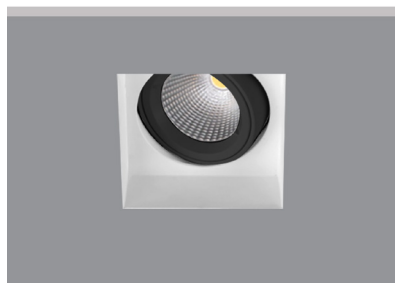

Frameless Square Move Cob Led

- Σποτ χωνευτό οροφής
- εσωτερικού χώρου
- χωρίς εξωτερικό πλαίσιο
- frameless/trimless
- κινητό οριζοντίως $\pm 355^\circ$ και καθέτως $\pm 25^\circ$
- κατάλληλο για darklight φωτισμό
- με ενσωματωμένο 1 COB LED ισχύος
- τοποθετημένο σε ψήκτρα υψηλής απόδοσης
- για την καλύτερη διαχείριση της θερμότητας του led
- CRI>80 | 3 SDCM
- κατόπιν παραγγελίας με CRI>90 & CRI 98+
- σε 2700-3000-4000 Kelvin
- κατόπιν παραγγελίας και σε 3500-5000-6500 Kelvin
- με ανακλαστήρα υψηλής απόδοσης
- με δέσμη $15^\circ-24^\circ-40^\circ-60^\circ$
- λειτουργεί με συνοδευτικό led driver
- On /off ή dimmable phase cut / Dali / 1-10 volt

- Recessed led spotlight
- for indoors use
- from die cast aluminum
- frameless/trimless
- movable horizontally $\pm 355^\circ$ and vertically $\pm 25^\circ$
- suitable for darklight effect
- with incorporated 1 cob led source
- adjusted on a high performance heatsink
- for best thermal management
- CRI>80 | 3 SDCM as standard
- upon request available with CRI>90 & CRI 98+
- upon request available with 2 SDCM
- in 2700-3000-4000 Kelvin
- upon request in 3500-5000-6500 Kelvin
- with high performance reflector
- available with $15^\circ-24^\circ-40^\circ-60^\circ$ beam angle
- works with remote led drive
- on / off, dimmable phase cut / Dali / 1-10 volt

85x85mm 86x86mm 110-155mm CE IP20

Accessories upon request

Honey comb louvre

Smooth Filter

Elliptical Filter

Ρυθμιζόμενα πλαϊνά στηρίγματα για οροφές πάχους από 10mm έως 30mm

Adjustable side brackets for installation onto ceilings with thickness from 10mm up to 30mm