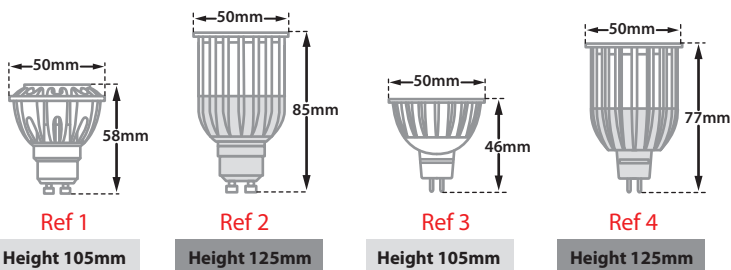

# HYDRO HOTEL 3

- Σποτ στεγανό χωνευτό ψευδοροφής
  - με βαθμό προστασίας IP65 FRONT
  - κατάλληλο για χρήση σε εσωτερικούς χώρους
  - και εξωτερικούς χώρους
  - από χυτό αλουμίνιο
  - σταθερό
  - με tempered υάλινο προφυλακτήρα ματ/οπάλ
  - με ελαστικό στεγανοποίησης
  - κατάλληλο για λυχνίες τύπου MR16
- 
- Recessed waterproof spotlight
  - with IP65 front protection
  - suitable for indoors and outdoors use
  - from die cast aluminum
  - fixed with
  - protective tempered glass mat/opal
  - with waterproof gasket
  - suitable for lamps of type MR16

## Version with external diameter 95 mm

<b>38715</b>	<b>DICHROIC 220 - 240V</b>   50W GU10 <b>LED LAMP MR16 GU10</b>   220-240V Ref 1   Ref 2		
<b>38716</b>	<b>DICHROIC 12V</b>   50W GU5.3 <b>LED LAMP MR16 LONG 12V</b>   GU5.3 Ref 3   Ref 4		
95 mm     82 mm     105-125 mm			

## Version with external diameter 100 mm

<b>9155</b>	<b>DICHROIC 220 - 240V</b>   50W GU10 <b>LED LAMP MR16 GU10</b>   220-240V Ref 1   Ref 2		
<b>9154</b>	<b>DICHROIC 12V</b>   50W GU5.3 \ <b>LED LAMP MR16 LONG 12V</b>   GU5.3 Ref 3   Ref 4		
100 mm     82 mm     105-125 mm			