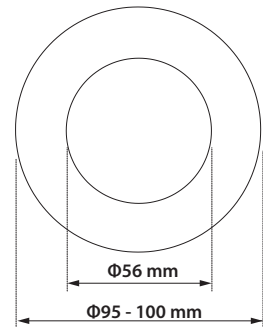

## Version with external diameter 95 mm

<b>38715</b>	<b>DICHROIC 220 - 240V</b>   50W GU10 <b>LED LAMP MR16 GU10</b>   220-240V Ref 1   Ref 2		
<b>38716</b>	<b>DICHROIC 12V</b>   50W GU5.3 <b>LED LAMP MR16 LONG 12V</b>   GU5.3 Ref 3   Ref 4		
95 mm     82 mm     105-125 mm			

## Version with external diameter 100 mm

<b>9155</b>	<b>DICHROIC 220 - 240V</b>   50W GU10 <b>LED LAMP MR16 GU10</b>   220-240V Ref 1   Ref 2		
<b>9154</b>	<b>DICHROIC 12V</b>   50W GU5.3 \ <b>LED LAMP MR16 LONG 12V</b>   GU5.3 Ref 3   Ref 4		
100 mm     82 mm     105-125 mm			