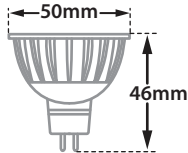

Lip Mikro 1

1. Σποτ χωνευτό σε γυψοσανίδα
   - εσωτερικού χώρου
   - από χυτό αλουμίνιο
   - με πολύ μικρό εξωτερικό στεφάνι
   - σταθερό
   - κατάλληλο για darklight φωτισμό
   - κατάλληλο για λυχνίες MR16
   - 12volt GU5.3 ή 220-240volt GU10
3. Recessed false ceiling spot
   - suitable for indoors use
   - from die cast aluminum
   - with small external trim/frame
   - fixed
   - suitable for darklight effect
   - suitable for lamps type MR16
   - 12volt GU5.3 or 220-240volt GU10

3882

DICHROIC 12V | 50W GU5.3

H: 95mm

3884

DICHROIC 220-240V | 50W GU10

H: 105mm

82 mm

76 mm

95-105 mm

CE

Fixed

01 02 18

Βαμμένα με Ηλεκτροστατική Βαφή
Painted with Electrostatic Powder

*Η τεχνολογία των LED είναι σε διαρκή εξέλιξη οπότε πριν παραγγείλετε, παρακαλούμε επιβεβαιώστε ποιο LED είναι διαθέσιμο
LED technology changes constantly forward, so before selecting / ordering the most suitable product for you,
ask for a confirmation that this is the most updated product to our list.

■ warm 2700 Kelvin
■ warm white 3000 Kelvin
■ neutral white 4000 Kelvin