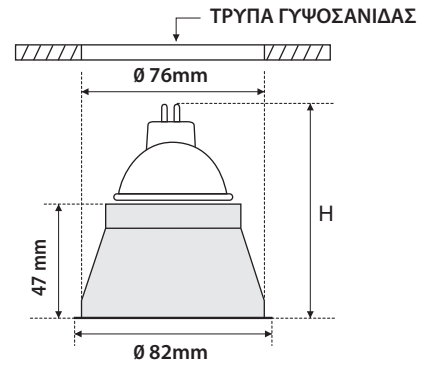

01 02 18

Βαμμένα με Ηλεκτροστατική Βαφή
Painted with Electrostatic Powder

*Η τεχνολογία των LED είναι σε διαρκή εξέλιξη οπότε πριν παραγγείλετε, παρακαλούμε επιβεβαιώστε ποιο LED είναι διαθέσιμο
LED technology changes constantly forward, so before selecting / ordering the most suitable product for you,
ask for a confirmation that this is the most updated product to our list.

■ warm 2700 Kelvin
■ warm white 3000 Kelvin
■ neutral white 4000 Kelvin