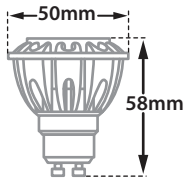

Lip Mikro 1

1. Σποτ χωνευτό σε γυψοσανίδα
   - εσωτερικού χώρου
   - από χυτό αλουμίνιο
   - με πολύ μικρό εξωτερικό στεφάνι
   - σταθερό
   - κατάλληλο για darklight φωτισμό
   - κατάλληλο για λυχνίες MR16
   - 12volt GU5.3 ή 220-240volt GU10
3. Recessed false ceiling spot
   - suitable for indoors use
   - from die cast aluminum
   - with small external trim/frame
   - fixed
   - suitable for darklight effect
   - suitable for lamps type MR16
   - 12volt GU5.3 or 220-240volt GU10

3882

DICHROIC 12V | 50W GU5.3

H: 95mm

3884

DICHROIC 220-240V | 50W GU10

H: 105mm

82 mm

76 mm

95-105 mm

CE

Fixed

01 02 18

Βαμμένα με Ηλεκτροστατική Βαφή
Painted with Electrostatic Powder

*Η τεχνολογία των LED είναι σε διαρκή εξέλιξη οπότε πριν παραγγείλετε, παρακαλούμε επιβεβαιώστε ποιο LED είναι διαθέσιμο
LED technology changes constantly forward, so before selecting / ordering the most suitable product for you,
ask for a confirmation that this is the most updated product to our list.

■ warm 2700 Kelvin
■ warm white 3000 Kelvin
■ neutral white 4000 Kelvin