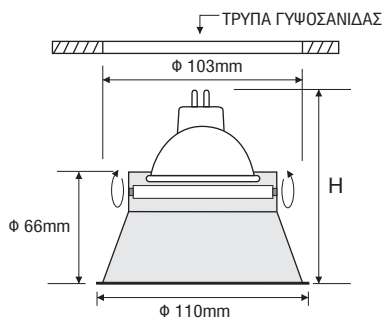

- ▶ Διακοσμητικό σποτ χωνευτό οροφής
- ▶ εσωτερικού χώρου
- ▶ κινητό
- ▶ χυτό αλουμινίου
- ▶ κατάλληλο για φωτισμό καταστημάτων, γραφείων, οικιών

- ▶ Decorative recessed spotlight trimless
- ▶ for indoors use
- ▶ movable
- ▶ from die cast aluminum
- ▶ for use at shops, houses, offices

LIP MIKRO 2

- ▶ Διακοσμητικό σποτ χωνευτό οροφής
- ▶ χυτό αλουμινίου
- ▶ εσωτερικού χώρου
- ▶ κινητό
- ▶ κατάλληλο για φωτισμό καταστημάτων, γραφείων, οικιών

- ▶ Decorative recessed spotlight trimless
- ▶ for indoors use
- ▶ from die cast aluminum
- ▶ movable
- ▶ for use at shops, houses, offices