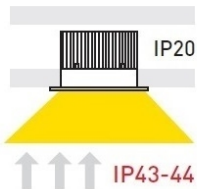

Lip Mikro 1 Cob Led

INDICATIVE LED TABLE* CRI>80

28325-1		3.1W 350mA	2700-3000-4000 KELVIN	250-265-285 LUMEN	
28325		4.5W 500mA	2700-3000-4000 KELVIN	345-365-385 LUMEN	
28326		6.5W 350mA	2700-3000-4000 KELVIN	545-585-605 LUMEN	
28327		7W 200mA	2700-3000-4000 KELVIN	585-620-635 LUMEN	
28328		9.5W 350mA	2700-3000-4000 KELVIN	860-900-960 LUMEN	
28329		12.75W 350mA	2700-3000-4000 KELVIN	1000-1050-1075 LUMEN	

∅ 82mm 76mm 100mm-135mm FRONT

Τα παραπάνω φωτιστικά προσφέρονται και με προστασία IP44 κατόπιν παραγγελίας.
The above lightings are available with IP44 protection upon request.

LM-80
Compliance

- Φωτιστικό χωνευτό οροφής
 - με πολύ μικρό εξωτερικό πλαίσιο
 - εσωτερικού χώρου
 - αλουμινίου
 - κατάλληλο για darklight φωτισμό
 - σταθερό
 - με υάλινο προφυλακτήρα tempered
 - διάφανο ή ματ
 - με ενσωματωμένο 1 COB LED ισχύος
 - LM80, CRI>80
 - κατόπιν παραγγελίας με CRI>90 & CRI 98+
 - σε θερμοκρασία χρώματος 2700-3000-4000 Kelvin
 - κατόπιν παραγγελίας και σε 2800-3500-5000-6000 Kelvin
 - με ανακλαστήρα αλουμινίου υψηλής απόδοσης
 - με δέσμη στενή-μεσαία-ευρεία-πολύ ευρεία
 - με ενσωματωμένη ψήκτρα υψηλής απόδοσης
 - για την καλύτερη διαχείριση θερμότητας του led
 - λειτουργεί με συνοδευτικό led driver
 - on/off ή dimmable phase cut / Dali / 1-10volt
- Recessed fitting
 - for indoors use
 - with very small frame
 - die cast aluminum
 - suitable for darklight effect
 - fixed
 - with tempered glass transparent or mat
 - with incorporated 1 COB LED
 - LM80, CRI>80
 - upon request available with CRI>90 & CRI 98+
 - in 2700-3000-4000 Kelvin
 - upon request in 2800-3500-5000-6000 Kelvin
 - with high performance aluminum reflector
 - with high performance heatsink
 - for best heat management
 - available with narrow-medium-wide-extra wide beam
 - works with remote led driver
 - on/off, dimmable phase cut/Dali/1-10volt