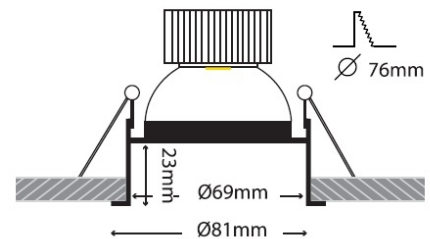

Lip Mikro 1 Cob Led

INDICATIVE LED TABLE* CRI>80

28325-1		3.1W 350mA	2700-3000-4000 KELVIN	250-265-285 LUMEN	
28325		4.5W 500mA	2700-3000-4000 KELVIN	345-365-385 LUMEN	
28326		6.5W 350mA	2700-3000-4000 KELVIN	545-585-605 LUMEN	
28327		7W 200mA	2700-3000-4000 KELVIN	585-620-635 LUMEN	
28328		9.5W 350mA	2700-3000-4000 KELVIN	860-900-960 LUMEN	
28329		12.75W 350mA	2700-3000-4000 KELVIN	1000-1050-1075 LUMEN	

∅ 82mm 76mm 100mm-135mm FRONT

Τα παραπάνω φωτιστικά προσφέρονται και με προστασία IP44 κατόπιν παραγγελίας.
The above lightings are available with IP44 protection upon request.

LM-80
Compliance

- Φωτιστικό χωνευτό οροφής
 - με πολύ μικρό εξωτερικό πλαίσιο
 - εσωτερικού χώρου
 - αλουμινίου
 - κατάλληλο για darklight φωτισμό
 - σταθερό
 - με υάλινο προφυλακτήρα tempered
 - διάφανο ή ματ
 - με ενσωματωμένο 1 COB LED ισχύος
 - LM80, CRI>80
 - κατόπιν παραγγελίας με CRI>90 & CRI 98+
 - σε θερμοκρασία χρώματος 2700-3000-4000 Kelvin
 - κατόπιν παραγγελίας και σε 2800-3500-5000-6000 Kelvin
 - με ανακλαστήρα αλουμινίου υψηλής απόδοσης
 - με δέσμη στενή-μεσαία-ευρεία-πολύ ευρεία
 - με ενσωματωμένη ψήκτρα υψηλής απόδοσης
 - για την καλύτερη διαχείριση θερμότητας του led
 - λειτουργεί με συνοδευτικό led driver
 - on/off ή dimmable phase cut / Dali / 1-10volt
- Recessed fitting
 - for indoors use
 - with very small frame
 - die cast aluminum
 - suitable for darklight effect
 - fixed
 - with tempered glass transparent or mat
 - with incorporated 1 COB LED
 - LM80, CRI>80
 - upon request available with CRI>90 & CRI 98+
 - in 2700-3000-4000 Kelvin
 - upon request in 2800-3500-5000-6000 Kelvin
 - with high performance aluminum reflector
 - with high performance heatsink
 - for best heat management
 - available with narrow-medium-wide-extra wide beam
 - works with remote led driver
 - on/off, dimmable phase cut/Dali/1-10volt