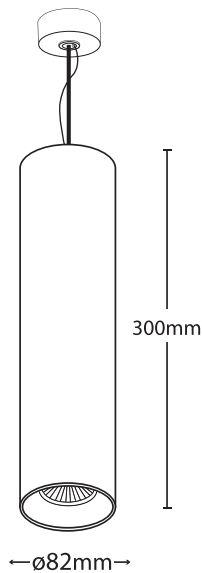

LIP PENDANT CEILING GREY

- ▶ Κρεμαστό διακοσμητικό φωτιστικό από προφίλ αλουμινίου Ηλεκτροστατικά βαμμένο σε χρώμα
- ▶ ΛΕΥΚΟ-ΜΑΥΡΟ-ΓΚΡΙ ή σε άλλα χρώματα κατόπιν παραγγελίας
- ▶ Κιτ ανάρτησης αποτελούμενο από συρματόσκοινο και καλώδιο παροχής ρεύματος πλαστικό ή υφασμάτινο, διάφανο-λευκό-μαύρο-γκρι ή χρωματιστό
- ▶ Με βάση στρογγυλή στήριξης στην οροφή, χυτή αλουμινίου εξωτερικής διαμέτρου $\Phi 60\text{mm}$ και ύψους 20mm
- ▶ Decorative ceiling pendant light from profile aluminum
- ▶ Painted with electrostatic powder in white-black-grey color , also available in different colors upon request.
- ▶ Suspension lamp provided with 1 meter long suspension rod and wire-rod suspension transparent cable-white-black-grey, or with fabric colored cable upon request
- ▶ with die cast aluminum base with external diameter 60mm and height 20mm

5967  DICHROIC 230V 50W GU10 / LED LAMP 230V GU10 3W-4W-5W-6,5W  

5968  DICHROIC 230V 50W GU10 / LED LAMP 230V GU10 7W-8W-10W  

5969  DICHROIC 230/12V 1x50W GU5,3   

CE 

LIP PENDANT CEILING GREY

LIP PENDANT CEILING GREY/BLACK