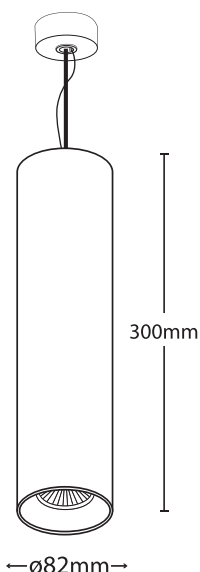

LIP PENDANT CEILING WHITE

- ▶ Κρεμαστό διακοσμητικό φωτιστικό από προφίλ αλουμινίου Ηλεκτροστατικά βαμμένο σε χρώμα
- ▶ ΛΕΥΚΟ-ΜΑΥΡΟ-ΓΚΡΙ ή σε άλλα χρώματα κατόπιν παραγγελίας
- ▶ Κιτ ανάρτησης αποτελούμενο από συρματοσκόινο και καλώδιο παροχής ρεύματος πλαστικό ή υφασμάτινο, διάφανο-λευκό-μαύρο-γκρι ή χρωματιστό
- ▶ Με βάση στρογγυλή στήριξης στην οροφή, χυτή αλουμινίου εξωτερικής διαμέτρου $\Phi 60\text{mm}$ και ύψους 20mm
- ▶ Decorative ceiling pendant light from profile aluminum
- ▶ Painted with electrostatic powder in white-black-grey color, also available in different colors upon request.
- ▶ Suspension lamp provided with 1 meter long suspension rod and wire-rod suspension transparent cable-white-black-grey, or with fabric colored cable upon request
- ▶ with die cast aluminum base with external diameter 60mm and height 20mm

5970  DICHROIC
230V 50W GU10 /
LED LAMP 230V GU10
3W-4W-5W-6,5W  

5971  DICHROIC
230V 50W GU10 /
LED LAMP 230V GU10
7W-8W-10W  

5972  DICHROIC 230/12V
1x50W GU5,3   

CE 

LIP PENDANT CEILING WHITE

LIP PENDANT CEILING WHITE/BLACK

LIP PENDANT CEILING WHITE/GOLD

LIP PENDANT CEILING WHITE/GREY

01 02 05 18 30

Βαμμένα με Πολυεστερική Ηλεκτροστατική Βαφή. Κατόπιν παραγγελίας το φωτιστικό παράγεται και σε άλλους συνδυασμούς χρωμάτων
Painted with Polyester Electrostatic Powder. Upon request the fitting can be produced in additional color combination