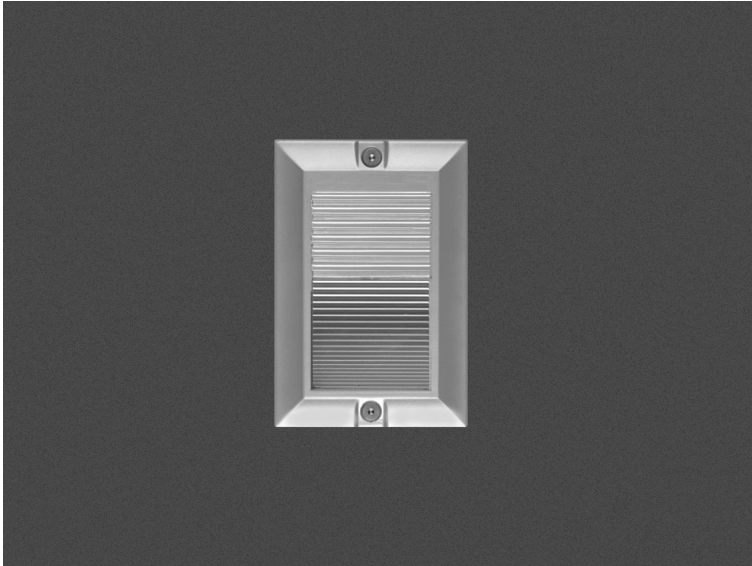

Luce 6.2 Picco Asymmetric Led

- Φωτιστικό led στεγανό χωνευτό επίτοιχο
- ασύμμετρου darklight φωτισμού
- κατάλληλο για χρήση εξωτερικούς χώρους
- από σώμα χυτό αλουμινίου
- και στεφάνι χυτό αλουμινίου
- βαμμένα ηλεκτροστατικά με πολυεστερική πούδρα
- για αντοχή σε καταπονήσεις του εξωτερικού περιβάλλοντος
- με υάλινο προστακτκήρα tempered πάχους 4mm
- με ελαστικά στεγανοποίησης και βίδες inox
- με ενσωματωμένο smd power led
- τοποθετημένο σε ψύκτρα
- για την καλύτερη θερμική διαχείριση
- CRI>80 | 3 SDCM
- 3000-4000 Kelvin
- κατόπιν παραγγελίας διαθέσιμο σε 2700-5000-6500 Kelvin
- λειτουργεί με ενσωματωμένο led driver , on/off
- ή κατόπιν παραγγελίας διαθέσιμο dimmable
- συνοδεύεται με βάση αλουμινίου για τοποθέτηση στον τοίχο

- Waterproof wall recessed led luminaire
- suitable for outdoors use
- suitable for asymmetric darklight effect
- from die cast aluminum body
- and die cast aluminum flange
- painted with polyester electrostatic powder
- for resistance under harsh environmental conditions
- with protective tempered glass 4mm thick
- with waterproof gasket and inox screws
- with incorporated smd power led
- adjusted on a heatsink
- for best thermal management of led source
- CRI>80 | 3 SDCM
- available in 3000-4000 Kelvin
- upon request, available in 2700-5000-6500 Kelvin
- works with built in led driver on/off
- or upon request available dimmable
- available with aluminum base for wall installation

CRI>80 | Led source power and luminous flux

5452  2.0W | 220-240v | 3000 -4000 KELVIN | 45-48 LUMEN   

5273 **Κουτί επίτοιχης τοποθέτησης από αλουμίνιο**
Box for wall installation from aluminum

 60x100mm GLASS (4mm)  