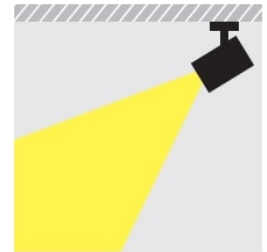

MINI TUBE BOX 16

- ▶ Προβολέας εσωτερικού χώρου
- ▶ χυτός αλουμινίου
- ▶ με υάλινο προφυλακτήρα tempered διάφανο ή ματ πάχους 4mm
- ▶ περιστρεφόμενος με οριζόντια και κάθετη κίνηση
- ▶ με ενσωματωμένο ηλεκτρονικό μετασχηματιστή έναυσης metal halide
- ▶ με ανακλαστήρα αλουμινίου με 15°-25°-40°-60°
- ▶ σε χρώμα warm white-neutral white-cool white
- ▶ κατάλληλος για τοποθέτηση σε τριφασική ράγα
- ▶ κατάλληλος για φωτισμό καταστημάτων, βιτρινών, εκθεσιακών χώρων

- ▶ Decorative projector for indoors use
- ▶ from die cast aluminum
- ▶ adjustable with horizontal and vertical movement
- ▶ with tempered glass transparent or mat 4mm thick
- ▶ with incorporated metal halide ballast
- ▶ with aluminum reflector 15°-25°-40°-60°
- ▶ in warm white-neutral white-cool white
- ▶ for three phase track
- ▶ for use at shops, shop windows, showrooms

GLASS 4mm CE IP20

9981  HCI - TC 230V 20W G8,5   

9982  HCI - TC 230V 35W G8,5   

9983  HCI - TC 230V 70W G8,5   

MINI TUBE BOX 17

- ▶ Προβολέας εσωτερικού χώρου
- ▶ χυτός αλουμινίου
- ▶ με υάλινο προφυλακτήρα tempered διάφανο ή ματ πάχους 4mm
- ▶ περιστρεφόμενος με οριζόντια και κάθετη κίνηση
- ▶ με ενσωματωμένο ηλεκτρονικό μετασχηματιστή έναυσης metal halide
- ▶ με ανακλαστήρα αλουμινίου με 15°-25°-40°-60°
- ▶ σε χρώμα warm white-neutral white-cool white
- ▶ κατάλληλος για τοποθέτηση σε τριφασική ράγα
- ▶ κατάλληλος για φωτισμό καταστημάτων, βιτρινών, εκθεσιακών χώρων