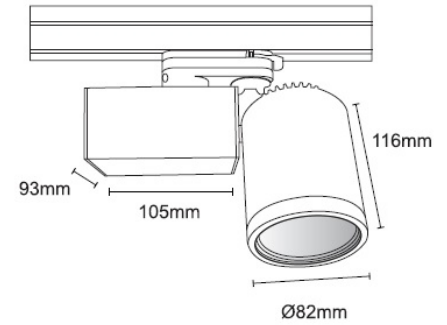

MINI TUBE BOX 16

- ▶ Προβολέας εσωτερικού χώρου
- ▶ χυτός αλουμινίου
- ▶ με υάλινο προφυλακτήρα tempered διάφανο ή ματ πάχους 4mm
- ▶ περιστρεφόμενος με οριζόντια και κάθετη κίνηση
- ▶ με ενσωματωμένο ηλεκτρονικό μετασχηματιστή έναυσης metal halide
- ▶ με ανακλαστήρα αλουμινίου με 15°-25°-40°-60°
- ▶ σε χρώμα warm white-neutral white-cool white
- ▶ κατάλληλος για τοποθέτηση σε τριφασική ράγα
- ▶ κατάλληλος για φωτισμό καταστημάτων, βιτρινών, εκθεσιακών χώρων

- ▶ Decorative projector for indoors use
- ▶ from die cast aluminum
- ▶ adjustable with horizontal and vertical movement
- ▶ with tempered glass transparent or mat 4mm thick
- ▶ with incorporated metal halide ballast
- ▶ with aluminum reflector 15°-25°-40°-60°
- ▶ in warm white-neutral white-cool white
- ▶ for three phase track
- ▶ for use at shops, shop windows, showrooms

GLASS 4mm CE IP20

9981  HCI - TC 230V 20W G8,5   

9982  HCI - TC 230V 35W G8,5   

9983  HCI - TC 230V 70W G8,5   

MINI TUBE BOX 17

- ▶ Προβολέας εσωτερικού χώρου
- ▶ χυτός αλουμινίου
- ▶ με υάλινο προφυλακτήρα tempered διάφανο ή ματ πάχους 4mm
- ▶ περιστρεφόμενος με οριζόντια και κάθετη κίνηση
- ▶ με ενσωματωμένο ηλεκτρονικό μετασχηματιστή έναυσης metal halide
- ▶ με ανακλαστήρα αλουμινίου με 15°-25°-40°-60°
- ▶ σε χρώμα warm white-neutral white-cool white
- ▶ κατάλληλος για τοποθέτηση σε τριφασική ράγα
- ▶ κατάλληλος για φωτισμό καταστημάτων, βιτρινών, εκθεσιακών χώρων