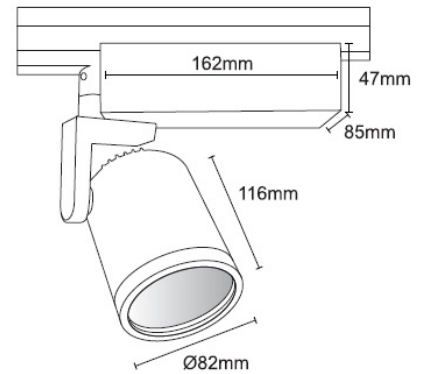

MINI TUBE BOX 16

- ▶ Προβολέας εσωτερικού χώρου
- ▶ χυτός αλουμινίου
- ▶ με υάλινο προφυλακτήρα tempered διάφανο ή ματ πάχους 4mm
- ▶ περιστρεφόμενος με οριζόντια και κάθετη κίνηση
- ▶ με ενσωματωμένο ηλεκτρονικό μετασχηματιστή έναυσης metal halide
- ▶ με ανακλαστήρα αλουμινίου με 15°-25°-40°-60°
- ▶ σε χρώμα warm white-neutral white-cool white
- ▶ κατάλληλος για τοποθέτηση σε τριφασική ράγα
- ▶ κατάλληλος για φωτισμό καταστημάτων, βιτρινών, εκθεσιακών χώρων

- ▶ Decorative projector for indoors use
- ▶ from die cast aluminum
- ▶ adjustable with horizontal and vertical movement
- ▶ with tempered glass transparent or mat 4mm thick
- ▶ with incorporated metal halide ballast
- ▶ with aluminum reflector 15°-25°-40°-60°
- ▶ in warm white-neutral white-cool white
- ▶ for three phase track
- ▶ for use at shops, shop windows, showrooms

GLASS 4mm CE IP20

9981  HCI - TC 230V 20W G8,5   

9982  HCI - TC 230V 35W G8,5   

9983  HCI - TC 230V 70W G8,5   

MINI TUBE BOX 17

- ▶ Προβολέας εσωτερικού χώρου
- ▶ χυτός αλουμινίου
- ▶ με υάλινο προφυλακτήρα tempered διάφανο ή ματ πάχους 4mm
- ▶ περιστρεφόμενος με οριζόντια και κάθετη κίνηση
- ▶ με ενσωματωμένο ηλεκτρονικό μετασχηματιστή έναυσης metal halide
- ▶ με ανακλαστήρα αλουμινίου με 15°-25°-40°-60°
- ▶ σε χρώμα warm white-neutral white-cool white
- ▶ κατάλληλος για τοποθέτηση σε τριφασική ράγα
- ▶ κατάλληλος για φωτισμό καταστημάτων, βιτρινών, εκθεσιακών χώρων