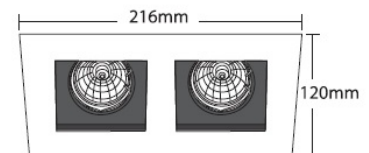

- Διακοσμητικό φωτιστικό
- χωνευτό οροφής
- με πλαίσιο χυτό αλουμινίου
- και 2 εσωτερικά κινητά σποτ
- χτυτά αλουμινίου
- για φωτισμό, καταστημάτων, γραφείων

- Decorative recessed fitting
- for indoors use
- with die cast aluminum frame
- and 2 internal movable spots
- from die cast aluminum
- for use at shops, offices

9367 DICHROIC
12V 2x50W GU5,3

9368 DICHROIC
230V 2x50W GU10

216x120mm 185x105mm 90-100mm