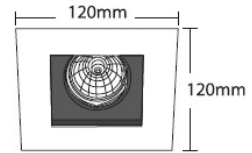

- Διακοσμητικό φωτιστικό
- χωνευτό οροφής
- με πλαίσιο χυτό αλουμινίου
- και 1 εσωτερικό κινητό σποτ
- χυτό αλουμινίου
- για φωτισμό, καταστημάτων, γραφείων

- Decorative recessed fitting
- for indoors use
- with die cast aluminum frame
- and 1 internal movable spot
- from die cast aluminum
- for use at shops, offices

9365 DICHROIC
12V 50W GU5,3

9366 DICHROIC
230V 50W GU10

120x120mm 85x105mm 90-100mm