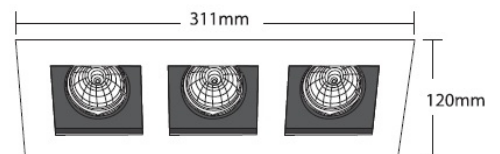

- Διακοσμητικό φωτιστικό
- χωνευτό οροφής
- με πλαίσιο χυτό αλουμινίου
- και 3 εσωτερικά κινητά σποτ
- χτυτά αλουμινίου
- για φωτισμό, καταστημάτων, γραφείων

- Decorative recessed fitting
- for indoors use
- with die cast aluminum frame
- and 3 internal movable spots
- from die cast aluminum
- for use at shops, offices

9369 DICHROIC
12V 3x50W GU5,3

9370 DICHROIC
230V 3x50W GU10

311x120mm 280x105mm 90-100mm