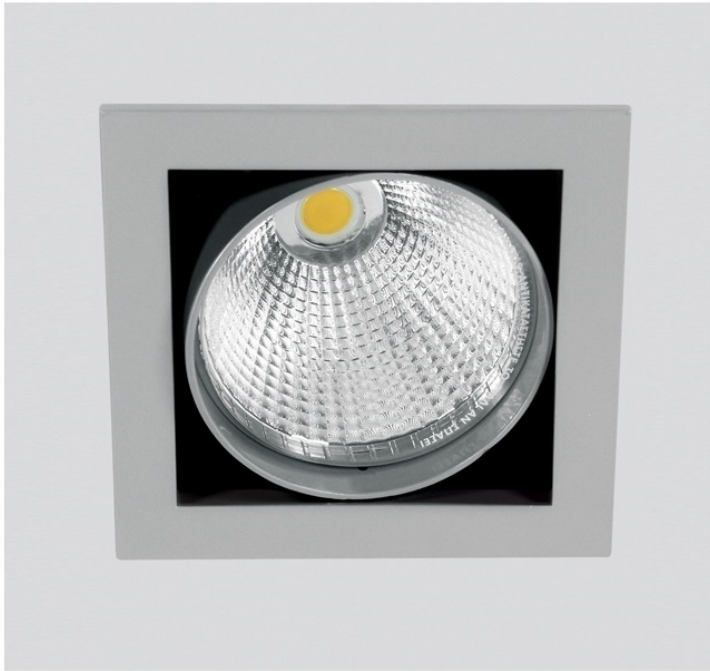

Multilight 1.1 COB LED

- Φωτιστικό χωνευτό οροφής
- εσωτερικού χώρου
- αλουμινίου
- κινητό $\pm 35^\circ$
- με υάλινο προφυλακτήρα tempered
- διάφανο ή ματ
- με ενσωματωμένο 1 COB LED ισχύος LM80, CRI>80
- κατόπιν παραγγελίας με CRI>90 & CRI 98+
- σε θερμοκρασία χρώματος 2700-3000-4000 Kelvin
- κατόπιν παραγγελίας και σε 2800-3500-5000-6000 Kelvin
- με ανακλαστήρα αλουμινίου υψηλής απόδοσης
- με δέσμη στενή-μεσαία-ευρεία-πολύ ευρεία
- με ενσωματωμένη ψήκτρα υψηλής απόδοσης
- για την καλύτερη διαχείριση θερμότητας του led
- λειτουργεί με συνοδευτικό led driver
- on/off ή dimmable phase cut / Dali / 1-10volt

- Recessed fitting
- for indoors use
- die cast aluminum
- movable $\pm 35^\circ$
- with tempered glass transparent or mat
- with incorporated 1 COB LED
- LM80, CRI>80
- upon request available with CRI>90 & CRI 98+
- in 2700-3000-4000 Kelvin
- upon request in 2800-3500-5000-6000 Kelvin
- with high performance aluminum reflector
- with high performance heatsink
- for best heat management
- available with narrow-medium-wide-extra wide beam
- works with remote led driver
- on/off, dimmable phase cut/Dali/1-10volt

165x165mm 145X145mm 140-180mm IP 20 CE

Προσφέρονται με 4 τύπους γυαλιών tempered
Available with 4 types of tempered glasses
1. Διάφανο / Transparent 2. Διάφανο πικέ / Transparent silkscreen
3. Ματ αμβολή / Mat 4. Retino

01 02 03 04 18 20 23

Βαμμένα με Πολυεστερική Ηλεκτροστατική Βαφή
Painted with Polyester Electrostatic Powder

*Η τεχνολογία των led είναι σε διαρκή εξέλιξη οπότε πριν παραγγείλετε, παρακαλούμε επιβεβαιώστε πιο led είναι διαθέσιμο
Led technology changes constantly forward, so before selecting / ordering the most suitable product for you, ask for a confirmation that this is the most updated product to our list.