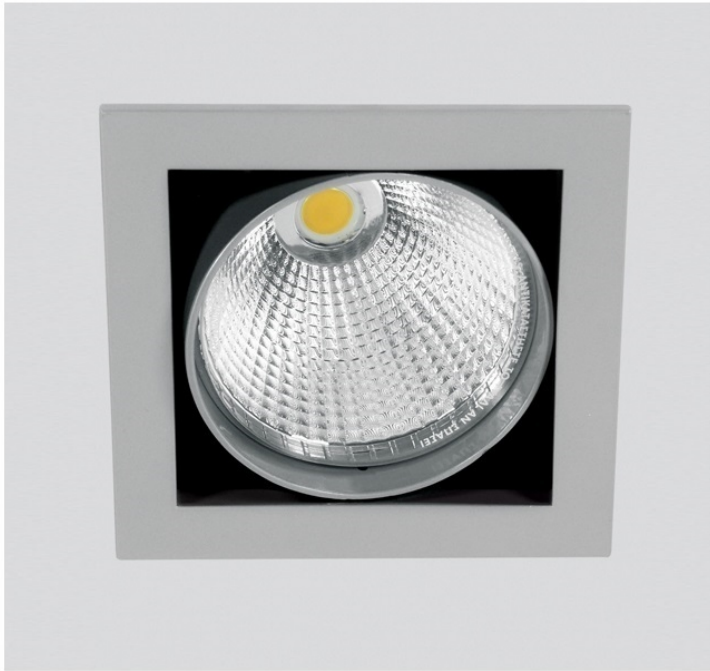

Multilight 1.1 COB LED

- Φωτιστικό χωνευτό οροφής
- εσωτερικού χώρου
- αλουμινίου
- κινητό ±35°
- με υάλινο προφυλακτήρα tempered
- διάφανο ή ματ
- με ενσωματωμένο 1 COB LED ισχύος LM80, CRI>80
- κατόπιν παραγγελίας με CRI>90 & CRI 98+
- σε θερμοκρασία χρώματος 2700-3000-4000 Kelvin
- κατόπιν παραγγελίας και σε 2800-3500-5000-6000 Kelvin
- με ανακλαστήρα αλουμινίου υψηλής απόδοσης
- με δέσμη στενή-μεσαία-ευρεία-πολύ ευρεία
- με ενσωματωμένη ψήκτρα υψηλής απόδοσης
- για την καλύτερη διαχείριση θερμότητας του led
- λειτουργεί με συνοδευτικό led driver
- on/off ή dimmable phase cut / Dali / 1-10volt

- Recessed fitting
- for indoors use
- die cast aluminum
- movable ±35°
- with tempered glass transparent or mat
- with incorporated 1 COB LED
- LM80, CRI>80
- upon request available with CRI>90 & CRI 98+
- in 2700-3000-4000 Kelvin
- upon request in 2800-3500-5000-6000 Kelvin
- with high performance aluminum reflector
- with high performance heatsink
- for best heat management
- available with narrow-medium-wide-extra wide beam
- works with remote led driver
- on/off, dimmable phase cut/Dali/1-10volt

165x165mm 145X145mm 140-180mm IP 20 CE

Προσφέρονται με 4 τύπους γυαλιών tempered
Available with 4 types of tempered glasses
1. Διάφανο / Transparent 2. Διάφανο πικέ / Transparent silkscreen
3. Ματ αμβρολή / Mat 4. Retino

01 02 03 04 18 20 23

Βαμμένα με Πολυεστερική Ηλεκτροστατική Βαφή
Painted with Polyester Electrostatic Powder

*Η τεχνολογία των led είναι σε διαρκή εξέλιξη οπότε πριν παραγγείλετε, παρακαλούμε επιβεβαιώστε πιο led είναι διαθέσιμο
Led technology changes constantly forward, so before selecting / ordering the most suitable product for you, ask for a confirmation that this is the most updated product to our list.