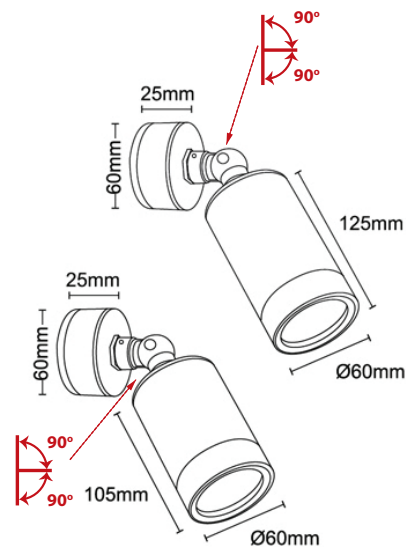

GLASS (5mm) CE IP65

\*

\*\*

\*\*\*

350°