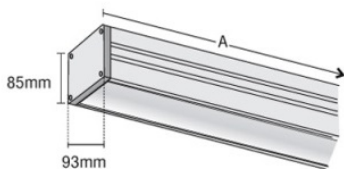

SUSPENSION KIT

Composed by 2-5 pcs (depending from the length of luminaire) of steel wire with length 1.20m standard length (upon request available in longer lengths) assembled to fitting with all necessary components for ceiling installation, with 1.50m long power supply cable 3x0.75mm transparent-white-black-grey (upon request available in longer lengths), connected to fitting, and 1 pcs of round die cast aluminum ceiling base, painted in same color with luminaire, with external diameter d=60mm and height=15mm