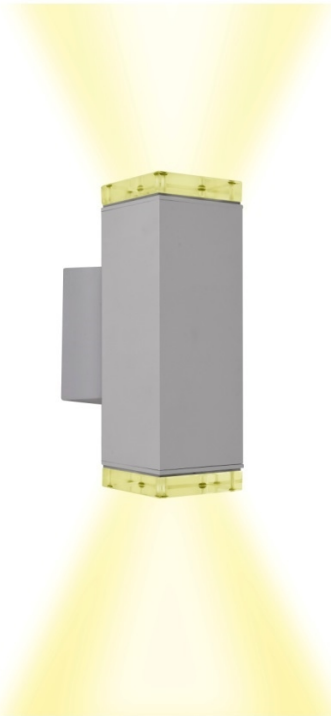

## Prestige Quattro 6

- Στεγανή απλικά επίτοιχη
- με μία έξοδο φωτισμού
- κατάλληλη για πάνω ή κάτω φωτισμό
- από χυτό αλουμίνιο
- ηλεκτροστατικά βαμμένη με πολυεστερική πούδρα
- για αντοχή σε εξωτερικές συνθήκες
- με 1 διακοσμητικούς υάλινους προφυλακτρες πάχους 10mm
- με ελαστικά στεγανοποίησης από σιλικόνη και βίδες inox
- με 1 λυχνιολαβή πορσελάνης τύπου GU10

- Wall mounted waterproof luminaire
- with 1 lighting exit
- suitable for up or down lighting
- from die cast aluminum
- painted with electrostatic polyester powder
- for resistance in outdoor spaces
- with 1 decorative tempered glasses 10mm thick
- with silicon gaskets and inox screws
- with 1 porcelain lampholder type GU10

## Prestige Quattro 5

- Στεγανή απλικά επίτοιχη
- κατάλληλη για πάνω και κάτω φωτισμό
- από χυτό αλουμίνιο
- ηλεκτροστατικά βαμμένη με πολυεστερική πούδρα
- για αντοχή σε εξωτερικές συνθήκες
- με 2 διακοσμητικούς υάλινους προφυλακτρες πάχους 10mm
- με ελαστικά στεγανοποίησης από σιλικόνη και βίδες inox
- με 2 λυχνιολαβές πορσελάνης τύπου GU10

- Wall mounted waterproof luminaire
- suitable for up and down lighting
- from die cast aluminum
- painted with electrostatic polyester powder
- for resistance in outdoor spaces
- with 1 decorative tempered glasses 10mm thick
- with silicon gaskets and inox screws
- with 1 porcelain lampholder type GU10