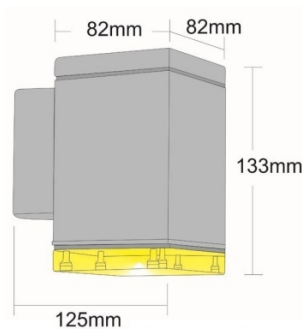

- Στεγανή απλικά επίτοιχη
- με μία έξοδο φωτισμού
- κατάλληλη για πάνω ή κάτω φωτισμό
- από χυτό αλουμίνιο
- ηλεκτροστατικά βαμμένη με πολυεστερική πούδρα
- για αντοχή σε εξωτερικές συνθήκες
- με 1 διακοσμητικούς υάλινους προφυλακτρες πάχους 10mm
- με ελαστικά στεγανοποίησης από σιλικόνη και βίδες inox
- με 1 λυχνιολαβή πορσελάνης τύπου GU10

- Wall mounted waterproof luminaire
- with 1 lighting exit
- suitable for up or down lighting
- from die cast aluminum
- painted with electrostatic polyester powder
- for resistance in outdoor spaces
- with 1 decorative tempered glasses 10mm thick
- with silicon gaskets and inox screws
- with 1 porcelain lampholder type GU10

9786 DICHROIC 230V
35-50W Gu10

9787 LED LAMP 230V
1-3-7W Gu10