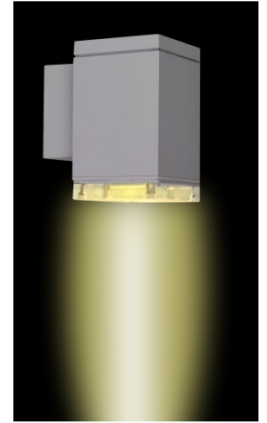

## Prestige Quattro 6

- Στεγανή απλικά επίτοιχη
- με μία έξοδο φωτισμού
- κατάλληλη για πάνω ή κάτω φωτισμό
- από χυτό αλουμίνιο
- ηλεκτροστατικά βαμμένη με πολυεστερική πούδρα
- για αντοχή σε εξωτερικές συνθήκες
- με 1 διακοσμητικούς υάλινους προφυλακτρες πάχους 10mm
- με ελαστικά στεγανοποίησης από σιλικόνη και βίδες inox
- με 1 λυχνιολαβή πορσελάνης τύπου GU10

- Wall mounted waterproof luminaire
- with 1 lighting exit
- suitable for up or down lighting
- from die cast aluminum
- painted with electrostatic polyester powder
- for resistance in outdoor spaces
- with 1 decorative tempered glasses 10mm thick
- with silicon gaskets and inox screws
- with 1 porcelain lampholder type GU10

## Prestige Quattro 5

- Στεγανή απλικά επίτοιχη
- κατάλληλη για πάνω και κάτω φωτισμό
- από χυτό αλουμίνιο
- ηλεκτροστατικά βαμμένη με πολυεστερική πούδρα
- για αντοχή σε εξωτερικές συνθήκες
- με 2 διακοσμητικούς υάλινους προφυλακτρες πάχους 10mm
- με ελαστικά στεγανοποίησης από σιλικόνη και βίδες inox
- με 2 λυχνιολαβές πορσελάνης τύπου GU10

- Wall mounted waterproof luminaire
- suitable for up and down lighting
- from die cast aluminum
- painted with electrostatic polyester powder
- for resistance in outdoor spaces
- with 1 decorative tempered glasses 10mm thick
- with silicon gaskets and inox screws
- with 1 porcelain lampholder type GU10