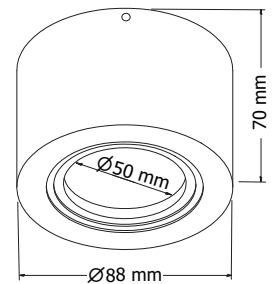

Spoty 1 GU10

- Σποτ εσωτερικού χώρου
 - κατάλληλος για τοποθέτηση σε οροφή
 - χυτό αλουμίνιου
 - ηλεκτροστατικά βαμμένο
 - σταθερό
 - κατάλληλο για λαμπτήρες Dichroic ή Led
 - MR16 GU10 220-240volt
- Ceiling mounted spotlight
 - for indoors use
 - from die cast aluminum
 - powder coated
 - suitable for Dichroic lamps or Led lamps MR16
 - of type GU10 220-240V

1718

DICHROIC 220-240V 50W GU10
LED LAMP MR16
220-240V 7-8W MAX

Spoty 1 SQ GU10

- Σποτ εσωτερικού χώρου
 - κατάλληλος για τοποθέτηση σε οροφή
 - χυτό αλουμίνιου
 - ηλεκτροστατικά βαμμένο
 - σταθερό
 - κατάλληλο για λαμπτήρες Dichroic ή Led
 - MR16 GU10 220-240volt
- Ceiling mounted spotlight
 - for indoors use
 - from die cast aluminum
 - powder coated
 - suitable for Dichroic lamps or Led lamps MR16
 - of type GU10 220-240V