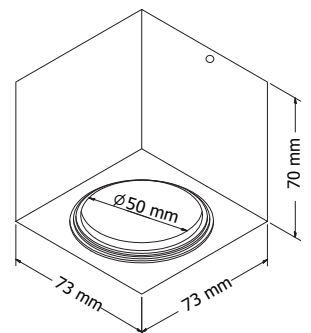

01 02 05 18

Βαμμένα με Πολυεστερική Ηλεκτροστατική Βαφή
Painted with Polyester Electrostatic Powder

*Η τεχνολογία των LED είναι σε διαρκή εξέλιξη οπότε πριν παραγγείλετε, παρακαλούμε επιβεβαιώστε ποιο LED είναι διαθέσιμο
LED technology changes constantly forward, so before selecting / ordering the most suitable product for you,
ask for a confirmation that this is the most updated product to our list.

— warm 2700 Kelvin — warm white 3000 Kelvin — neutral white 4000 Kelvin