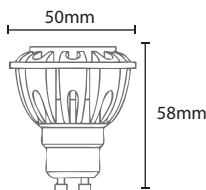

01 02 05 18

Βαμμένα με Πολυεστερική Ηλεκτροστατική Βαφή
Painted with Polyester Electrostatic Powder

*Η τεχνολογία των LED είναι σε διαρκή εξέλιξη οπότε πριν παραγγείλετε, παρακαλούμε επιβεβαιώστε ποιο LED είναι διαθέσιμο
LED technology changes constantly forward, so before selecting / ordering the most suitable product for you,
ask for a confirmation that this is the most updated product to our list.

— warm 2700 Kelvin — warm white 3000 Kelvin — neutral white 4000 Kelvin