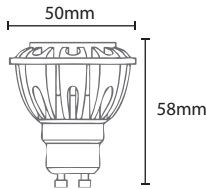

Spoty 1 GU10

- Σποτ εσωτερικού χώρου
 - κατάλληλος για τοποθέτηση σε οροφή
 - χυτό αλουμίνιου
 - ηλεκτροστατικά βαμμένο
 - σταθερό
 - κατάλληλο για λαμπτήρες Dichroic ή Led
 - MR16 GU10 220-240volt
- Ceiling mounted spotlight
 - for indoors use
 - from die cast aluminum
 - powder coated
 - suitable for Dichroic lamps or Led lamps MR16
 - of type GU10 220-240V

1718

DICHROIC 220-240V 50W GU10
LED LAMP MR16
220-240V 7-8W MAX

Spoty 1 SQ GU10

- Σποτ εσωτερικού χώρου
 - κατάλληλος για τοποθέτηση σε οροφή
 - χυτό αλουμίνιου
 - ηλεκτροστατικά βαμμένο
 - σταθερό
 - κατάλληλο για λαμπτήρες Dichroic ή Led
 - MR16 GU10 220-240volt
- Ceiling mounted spotlight
 - for indoors use
 - from die cast aluminum
 - powder coated
 - suitable for Dichroic lamps or Led lamps MR16
 - of type GU10 220-240V