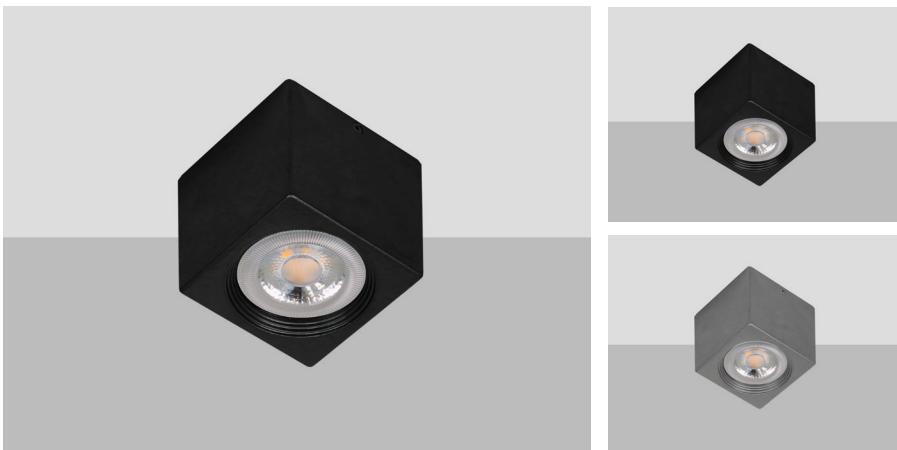

Spoty 1 GU10

- Σποτ εσωτερικού χώρου
 - κατάλληλος για τοποθέτηση σε οροφή
 - χυτό αλουμίνιου
 - ηλεκτροστατικά βαμμένο
 - σταθερό
 - κατάλληλο για λαμπτήρες Dichroic ή Led
 - MR16 GU10 220-240volt
- Ceiling mounted spotlight
 - for indoors use
 - from die cast aluminum
 - powder coated
 - suitable for Dichroic lamps or Led lamps MR16
 - of type GU10 220-240V

1718

DICHROIC 220-240V 50W GU10
LED LAMP MR16
220-240V 7-8W MAX

Spoty 1 SQ GU10

- Σποτ εσωτερικού χώρου
 - κατάλληλος για τοποθέτηση σε οροφή
 - χυτό αλουμίνιου
 - ηλεκτροστατικά βαμμένο
 - σταθερό
 - κατάλληλο για λαμπτήρες Dichroic ή Led
 - MR16 GU10 220-240volt
- Ceiling mounted spotlight
 - for indoors use
 - from die cast aluminum
 - powder coated
 - suitable for Dichroic lamps or Led lamps MR16
 - of type GU10 220-240V

3842

DICHROIC 220-240V 50W GU10
LED LAMP MR16
220-240V 7-8W MAX

01 02 05 18

Βαμμένα με Πολυεστερική Ηλεκτροστατική Βαφή
Painted with Polyester Electrostatic Powder

*Η τεχνολογία των LED είναι σε διαρκή εξέλιξη οπότε πριν παραγγείλετε, παρακαλούμε επιβεβαιώστε ποιο LED είναι διαθέσιμο
LED technology changes constantly forward, so before selecting / ordering the most suitable product for you,
ask for a confirmation that this is the most updated product to our list.