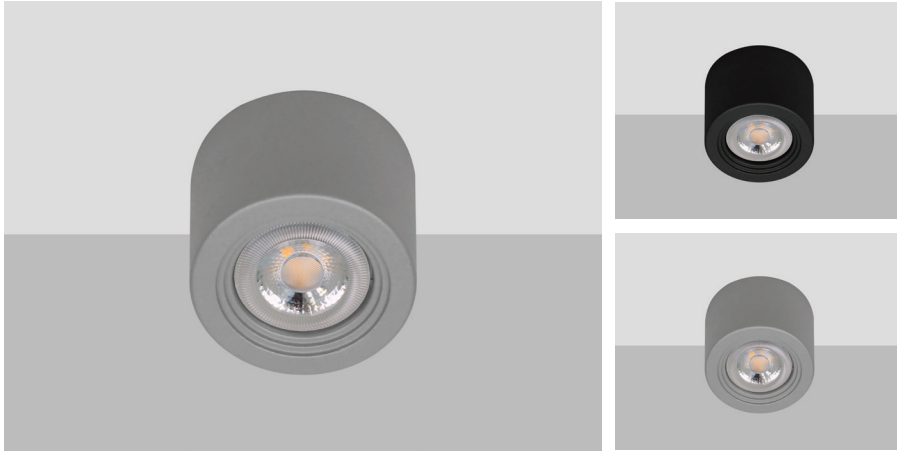

Spoty 1 GU10

- Σποτ εσωτερικού χώρου
 - κατάλληλος για τοποθέτηση σε οροφή
 - χυτό αλουμίνιου
 - ηλεκτροστατικά βαμμένο
 - σταθερό
 - κατάλληλο για λαμπτήρες Dichroic ή Led
 - MR16 GU10 220-240volt
- Ceiling mounted spotlight
 - for indoors use
 - from die cast aluminum
 - powder coated
 - suitable for Dichroic lamps or Led lamps MR16
 - of type GU10 220-240V

1718

DICHROIC 220-240V 50W GU10
LED LAMP MR16
220-240V 7-8W MAX

Spoty 1 SQ GU10

- Σποτ εσωτερικού χώρου
 - κατάλληλος για τοποθέτηση σε οροφή
 - χυτό αλουμίνιου
 - ηλεκτροστατικά βαμμένο
 - σταθερό
 - κατάλληλο για λαμπτήρες Dichroic ή Led
 - MR16 GU10 220-240volt
- Ceiling mounted spotlight
 - for indoors use
 - from die cast aluminum
 - powder coated
 - suitable for Dichroic lamps or Led lamps MR16
 - of type GU10 220-240V

3842

DICHROIC 220-240V 50W GU10
LED LAMP MR16
220-240V 7-8W MAX

01 02 05 18

Βαμμένα με Πολυεστερική Ηλεκτροστατική Βαφή
Painted with Polyester Electrostatic Powder

*Η τεχνολογία των LED είναι σε διαρκή εξέλιξη οπότε πριν παραγγείλετε, παρακαλούμε επιβεβαιώστε ποιο LED είναι διαθέσιμο
LED technology changes constantly forward, so before selecting / ordering the most suitable product for you,
ask for a confirmation that this is the most updated product to our list.