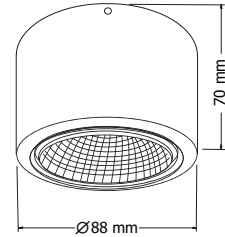

SPOTY 2

- Σποτ εσωτερικού χώρου
- κατάλληλο για τοποθέτηση σε οροφή
- χυτό αλουμινίου
- ηλεκτροστατικά βαμμένο
- σταθερό
- κατάλληλο για λαμπτήρες HISPOT ES63
- 75W GU10 220-240volt

- Ceiling mounted spotlight
- for indoors use
- from die cast aluminum
- powder coated
- suitable for HISPOT ES63
- 75W GU10 220-240volt

1717  HISPOT ES63 220-240V 75W GU10  

CE 

SPOTY 3

- Σποτ εσωτερικού χώρου
- κατάλληλο για τοποθέτηση σε οροφή
- χυτό αλουμινίου
- ηλεκτροστατικά βαμμένο
- σταθερό
- με υάλινο προφυλακτήρα tempered mat
- κατάλληλο για λαμπτήρες MICROLYNX
- 7W Gx53 220-240volt