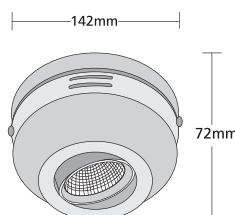

01 02 05 18

Βαμμένα με Πολυεστερική Ηλεκτροστατική Βαφή
Painted with Polyester Electrostatic Powder

*Η τεχνολογία των LED είναι σε διαρκή εξέλιξη οπότε πριν παραγγείλετε, παρακαλούμε επιβεβαιώστε ποιο LED είναι διαθέσιμο
LED technology changes constantly forward, so before selecting / ordering the most suitable product for you,
ask for a confirmation that this is the most updated product to our list.

warm 2700 Kelvin warm white 3000 Kelvin neutral white 4000 Kelvin