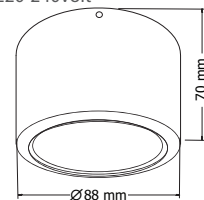

- Σποτ εσωτερικού χώρου
- κατάλληλο για τοποθέτηση σε οροφή
- χυτό αλουμινίου
- ηλεκτροστατικά βαμμένο
- σταθερό
- με υάλινο προφυλακτήρα tempered mat
- κατάλληλο για λαμπτήρες MICROLYNX
- 7W Gx53 220-240volt

- Ceiling mounted spotlight
- for indoors use
- from die cast aluminum
- powder coated
- with tempered glass mat
- suitable for MICROLYNX lamps
- 7W Gx53 220-240volt

3840 MICROLYNX 220-240V 7W Gx53

CE