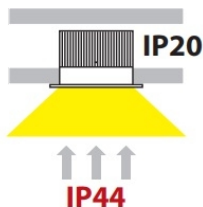

Accessories upon request

Το παραπάνω φωτιστικό προσφέρεται κατόπιν παραγγελίας με μπροστινή προστασία **IP44**

The above luminaire is available upon request with **IP44** front protection