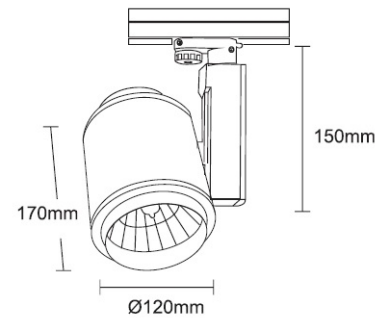

TUBE FOCUS BOX 1

- Προβολέας εσωτερικού χώρου
- χυτός αλουμίνιο
- με υάλινο προστατευτικό tempered διάφανο ή ματ πάχους 4mm
- περιστρεφόμενος με οριζόντια και κάθετη κίνηση
- με ενσωματωμένο ηλεκτρονικό μετασχηματιστή έναυσης metal halide ή led driver
- με ενσωματωμένο 1 COB LED ισχύος
- με ανακλαστήρα αλουμινίου με 15°-25°-40°-60°
- σε χρώμα warm white-neutral white-cool white
- κατάλληλος για τοποθέτηση σε τριφασική ράγα
- κατάλληλος για φωτισμό καταστημάτων, βιτρινών, εκθεσιακών χώρων

- Decorative projector for indoors use
- from die cast aluminum
- adjustable with horizontal and vertical movement
- with tempered glass transparent or mat 4mm thick
- with incorporated metal halide ballast or led driver
- with 1 COB LED power
- with aluminum reflector 15°-25°-40°-60°
- in warm white-neutral white-cool white
- for three phase track
- for use at shops, shop windows, showrooms

29070		HQL-T 230V 35W G12			
29071		HQL-T 230V 70W G12			
29072		HCL-TC 230V 35W G8,5			
29073		HCL-TC 230V 70W G8,5			
29074		CDM-R111230V 35W GX10			
29075		CDM-R111230V 70W GX10