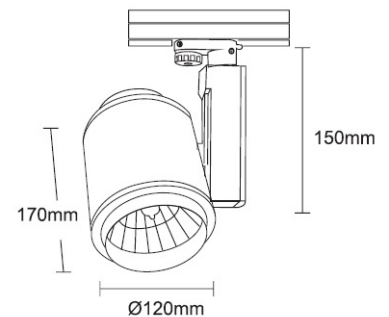

TUBE FOCUS BOX 2

- Προβολέας εσωτερικού χώρου
- χυτός αλουμίνιο
- με υάλινο προστατευτικό tempered διάφανο ή ματ πάχους 4mm
- περιστρεφόμενος με οριζόντια και κάθετη κίνηση
- με ενσωματωμένο ηλεκτρονικό μετασχηματιστή έναυσης metal halide ή led driver
- με ενσωματωμένο 1 COB LED ισχύος
- με ανακλαστήρα αλουμινίου με 15°-25°-40°-60°
- σε χρώμα warm white-neutral white-cool white
- κατάλληλος για τοποθέτηση σε τριφασική ράγα
- κατάλληλος για φωτισμό καταστημάτων, βιτρινών, εκθεσιακών χώρων

- Decorative projector for indoors use
- from die cast aluminum
- adjustable with horizontal and vertical movement
- with tempered glass transparent or mat 4mm thick
- with incorporated metal halide ballast or led driver
- with 1 COB LED power
- with aluminum reflector 15°-25°-40°-60°
- in warm white-neutral white-cool white
- for three phase track
- for use at shops, shop windows, showrooms

29082		HQL-T 230V 35W G12			
29083		HQL-T 230V 70W G12			
29084		HCL-TC 230V 35W G8,5			
29085		HCL-TC 230V 70W G8,5			
29086		CDM-R111230V 35W GX10			
29087		CDM-R111230V 70W GX10