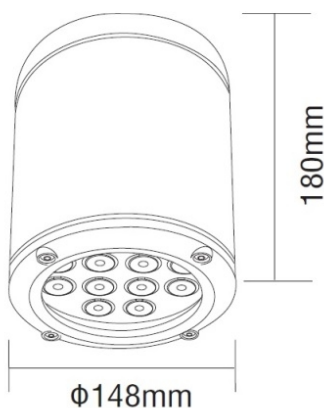

Tube Maxi Ceiling 3 LED

- Φωτιστικό οροφής στεγανό led
- κατάλληλο για τοποθέτηση σε εξωτερικούς και εσωτερικούς χώρους
- αλουμινίου βαρέως τύπου
- ηλεκτροστατικά βαμμένο με πολυεστερική πούδρα
- κατάλληλη για εξωτερικούς χώρους
- με υάλινο προφυλακτήρα tempered διάφανο ή ματ
- με ενσωματωμένα 12 High Power Led ισχύος τεχνολογίας SMD
- με φακό δέσμης 15°-25°-40°-60°
- LM80, CRI>80, διαθέσιμο σε 2700-3000-4000 Kelvin
- κατόπιν παραγγελίας διαθέσιμο σε 3500-5000 Kelvin
- κατόπιν παραγγελίας διαθέσιμο με CRI>90 & CRI 98+
- με ενσωματωμένο led driver
- on/off ή dimmable phase cut / Dali / 1-10volt
- με ελαστικά στεγανοποίησης σιλικόνης και βίδες inox

- Ceiling mounted led fitting
- for outdoors and indoors use
- from heavy duty die cast aluminum
- painted with electrostatic polyester powder
- suitable for resistance in external spaces
- with tempered glass transparent or mat
- with incorporated 12 High Power Led SMD technology
- with lens 15°-25°-40°-60°
- LM80, CRI>80, available in 2700-3000-4000 Kelvin
- upon request available with CRI>90 and CRI 90+
- upon request available in 3500-5000 Kelvin
- with incorporated led driver
- On/off, dimmable phase cut/Dali/1-10volt
- with silicon gaskets and inox screws

12W POWER LED WITH LENS

CODE 9748

- | | | |
|--|---|---|
|  | 12W 12X1W 230-240V/350mA 2700 KELVIN 980 LUMEN |    |
|  | 12W 12X1W 230-240V/350mA 3000 KELVIN 1035 LUMEN |    |
|  | 12W 12X1W 230-240V/350mA 4000 KELVIN 1150 LUMEN |    |

18W POWER LED WITH LENS

CODE 9748-1

- | | | |
|--|--|---|
|  | 18W 12X1.50W 230-240V/500mA 2700 KELVIN 1380 LUMEN |    |
|  | 18W 12X1.50W 230-240V/500mA 3000 KELVIN 1460 LUMEN |    |
|  | 18W 12X1.50W 230-240V/500mA 4000 KELVIN 1600 LUMEN |    |