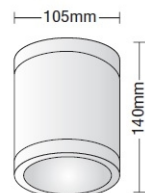

9025

PAR30 LED LAMP
230V 1x7-15W E27

3756

PAR30
230V 75W E27

GLASS (5mm)

ΜΠΛΕ/BLUE: 5047-06 ΠΡΑΣΙΝΟ/GREEN: 5047-08
ΚΟΚΚΙΝΟ/RED: 5047-14 ΚΙΤΡΙΝΟ/YELLOW: 5047-32
- Προσφέρεται και με έγχρωμα γυαλιά tempered πάχους 5mm
- Available with colored tempered glasses 5mm thick