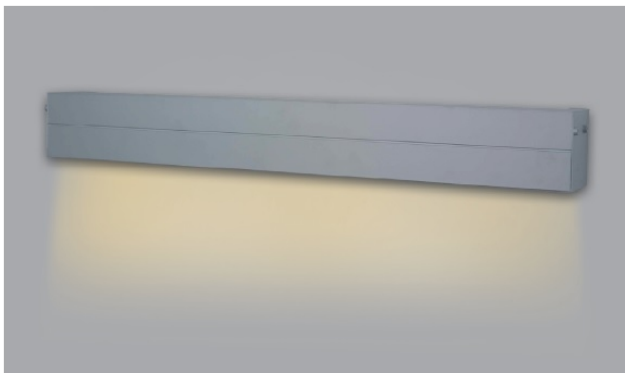

NEW

ΦΩΤΙΣΤΙΚΑ ΦΘΟΡΙΟΥ ΕΣΩΤΕΡΙΚΟΥ ΧΩΡΟΥ
FLUORESCENT FITTINGS FOR INDOORS USE

WALL LINE LIGHT 1

1. Διακοσμητικό φωτιστικό επίτοιχο
   - μιας εξόδου φωτισμού
   - για λυχνίες φθορίου T5
   - από χυτό προφίλ αλουμινίου
   - με πλαστικό κάλυμμα σατινέ
   - με ενσωματωμένο σύστημα έναυσης με ηλεκτρονικό μετ/στη
   - κατάλληλο για φωτισμό διαδρόμων, εσωτερικών χώρων καταστημάτων, οικιών.
2. Decorative wall fixed fitting
   - with one lighting exit
   - for T5 fluorescent lamps
   - from die cast aluminum profile
   - with plastic cover mat (satin)
   - with incorporated control gear with electronic ballast
   - suitable for use at corridors, shops, houses.

6707	LUMILUX-FH T5 230V 1x14W G5 ΜΗΚΟΣ / LENGTH A 600mm	⬇ ⬇
6708	LUMILUX-FH T5 230V 1x21W G5 ΜΗΚΟΣ / LENGTH A 900mm	⬇ ⬇
6709	LUMILUX-FH T5 230V 1x28W G5 ΜΗΚΟΣ / LENGTH A 1200mm	⬇ ⬇
6710	LUMILUX-FH T5 230V 1x35W G5 ΜΗΚΟΣ / LENGTH A 1500mm	⬇ ⬇
6711	LUMILUX-FQ T5 230V 1x24W G5 ΜΗΚΟΣ / LENGTH A 600mm	⬇ ⬇
6712	LUMILUX-FQ T5 230V 1x39W G5 ΜΗΚΟΣ / LENGTH A 900mm	⬇ ⬇
6713	LUMILUX-FQ T5 230V 1x54W G5 ΜΗΚΟΣ / LENGTH A 1200mm	⬇ ⬇
6714	LUMILUX-FQ T5 230V 1x80W G5 ΜΗΚΟΣ / LENGTH A 1500mm	⬇ ⬇

CE IP43