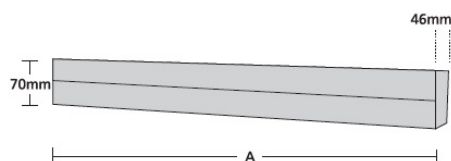

NEW

ΦΩΤΙΣΤΙΚΑ ΦΘΟΡΙΟΥ ΕΣΩΤΕΡΙΚΟΥ ΧΩΡΟΥ
FLUORESCENT FITTINGS FOR INDOORS USE

WALL LINE LIGHT 1

1. Διακοσμητικό φωτιστικό επίτοιχο
   - μιας εξόδου φωτισμού
   - για λυχνίες φθορίου T5
   - από χυτό προφίλ αλουμινίου
   - με πλαστικό κάλυμμα σατινέ
   - με ενσωματωμένο σύστημα έναυσης με ηλεκτρονικό μετ/στη
   - κατάλληλο για φωτισμό διαδρόμων, εσωτερικών χώρων καταστημάτων, οικιών.
2. Decorative wall fixed fitting
   - with one lighting exit
   - for T5 fluorescent lamps
   - from die cast aluminum profile
   - with plastic cover mat (satin)
   - with incorporated control gear with electronic ballast
   - suitable for use at corridors, shops, houses.

6707	LUMILUX-FH T5 230V 1x14W G5 ΜΗΚΟΣ / LENGTH A 600mm	⬇ ⬇
6708	LUMILUX-FH T5 230V 1x21W G5 ΜΗΚΟΣ / LENGTH A 900mm	⬇ ⬇
6709	LUMILUX-FH T5 230V 1x28W G5 ΜΗΚΟΣ / LENGTH A 1200mm	⬇ ⬇
6710	LUMILUX-FH T5 230V 1x35W G5 ΜΗΚΟΣ / LENGTH A 1500mm	⬇ ⬇
6711	LUMILUX-FQ T5 230V 1x24W G5 ΜΗΚΟΣ / LENGTH A 600mm	⬇ ⬇
6712	LUMILUX-FQ T5 230V 1x39W G5 ΜΗΚΟΣ / LENGTH A 900mm	⬇ ⬇
6713	LUMILUX-FQ T5 230V 1x54W G5 ΜΗΚΟΣ / LENGTH A 1200mm	⬇ ⬇
6714	LUMILUX-FQ T5 230V 1x80W G5 ΜΗΚΟΣ / LENGTH A 1500mm	⬇ ⬇

CE IP43

WALL LINE LIGHT 2

1. Διακοσμητικό φωτιστικό επίτοιχο
   - δύο εξόδων φωτισμού
   - για 2 λυχνίες φθορίου T5
   - από χυτό προφίλ αλουμινίου
   - με πολυκαρμπονικό κάλυμμα σατινέ
   - με ενσωματωμένο σύστημα έναυσης με ηλεκτρονικό μετ/στη
   - κατάλληλο για φωτισμό διαδρόμων, εσωτερικών χώρων καταστημάτων, οικιών.
2. Decorative wall fixed fitting
   - with 2 lighting exits
   - for 2 T5 fluorescent lamps
   - from die cast aluminum profile
   - with polycarbonate cover mat (satin)
   - with incorporated control gear with electronic ballast
   - suitable for use at corridors, shops, houses.