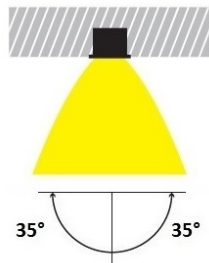

## Axon Focus Round 2 Move Cob Led

- Φωτιστικό χωνευτό οροφής
- εσωτερικού χώρου
- αλουμινίου
- κινητό ±35°
- με υάλινο προφυλακτήρα tempered
- διάφανο ή ματ
- με ενσωματωμένο 1 COB LED ισχύος
- LM80, CRI>80
- κατόπιν παραγγελίας με CRI>90 & CRI 98+
- σε θερμοκρασία χρώματος 2700-3000-4000 Kelvin
- κατόπιν παραγγελίας και σε 2800-3500-5000-6000 Kelvin
- με ανακλαστήρα αλουμινίου υψηλής απόδοσης
- με δέσμη στενή-μεσαία-ευρεία-πολύ ευρεία
- με ενσωματωμένη ψήκτρα υψηλής απόδοσης
- για την καλύτερη διαχείριση θερμότητας του led
- λειτουργεί με συνοδευτικό led driver
- on/off ή dimmable phase cut / Dali / 1-10volt

- Recessed fitting
- for indoors use
- die cast aluminum
- movable ±35°
- with tempered glass transparent or mat
- with incorporated 1 COB LED
- LM80, CRI>80
- upon request available with CRI>90 & CRI 98+
- in 2700-3000-4000 Kelvin
- upon request in 2800-3500-5000-6000 Kelvin
- with high performance aluminum reflector
- with high performance heatsink
- for best heat management
- available with narrow-medium-wide-extra wide beam
- works with remote led driver
- on/off, dimmable phase cut/Dali/1-10volt

### INDICATIVE LED TABLE\* CRI>80

	COB LED 12.0W 350mA 2700-3000-4000 KELVIN 1200-1270-1340 LUMEN	◊ ⊕ ⚡
	COB LED 17.5W 500mA 2700-3000-4000 KELVIN 1665-1765-1860 LUMEN	◊ ⊕ ⚡
	COB LED 21.0W 600mA 2700-3000-4000 KELVIN 1960-2080-2190 LUMEN	◊ ⊕ ⚡
	COB LED 25.0W 700mA 2700-3000-4000 KELVIN 2240-2380-2500 LUMEN	◊ ⊕ ⚡
	COB LED 32.0W 900mA 2700-3000-4000 KELVIN 2772-3080-3225 LUMEN	◊ ⊕ ⚡
	COB LED 39.0W 1050mA 2700-3000-4000 KELVIN 3130-3325-3500 LUMEN	◊ ⊕ ⚡
	COB LED 42.0W 1400mA 2700-3000-4000 KELVIN 3700-3895-3980 LUMEN	◊ ⊕ ⚡

∅160mm ⌀145mm ↑ 140-180mm IP 20 CE

Προσφέρονται με 4 τύπους γυαλιών tempered  
Available with 4 types of tempered glasses  
1. Διάφανο / Transparent 2. Διάφανο πικέ / Transparent silk screen  
3. Ματ αμβρολή / Mat 4. Retina