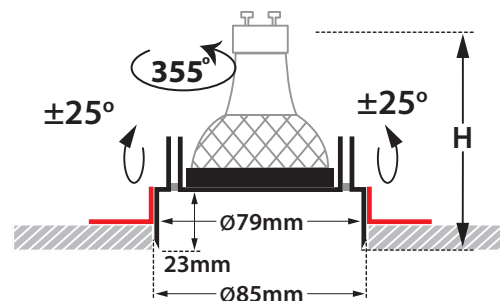

28527 DICHROIC 220-240V 50W GU10

HEIGHT=95mm

28528 LED LAMP MR16 GU10 220-240V 3-8W

HEIGHT=95mm REF 1

28529 LED LAMP MR16 GU10 LONG 220-240v 7-12W

HEIGHT=115mm REF 2

28530 DICHROIC 12V 50W GU5.3

HEIGHT=95mm REF 3

28531 LED LAMP MR16 LONG 12V 7-12W

HEIGHT=115mm REF 4

Tiltable

Ø 85mm

Ø 87mm

95-115mm

CE IP20

REF 1

REF 2

REF 3

REF 4

Accessories upon request

Smooth light filter 1

Smooth light filter 2

Honey comb louvre

Ρυθμιζόμενα πλαϊνά στηρίγματα για οροφές πάχους από 10mm έως 30mm

Adjustable side brackets for installation onto ceiling with thickness from 10mm up to 30mm

01 02 18

Βαμμένα με Ηλεκτροστατική Βαφή
Painted with Electrostatic Powder

i *Η τεχνολογία των LED είναι σε διαρκή εξέλιξη οπότε πριν παραγγείλετε, παρακαλούμε επιβεβαιώστε ποιο LED είναι διαθέσιμο
LED technology changes constantly forward, so before selecting / ordering the most suitable product for you,
ask for a confirmation that this is the most updated product to our list.