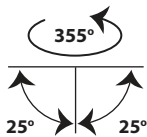

Κινητό οριζοντίως $\pm 355^\circ$
και καθέτως $\pm 25^\circ$
Movable horizontally $\pm 355^\circ$
and vertically $\pm 25^\circ$