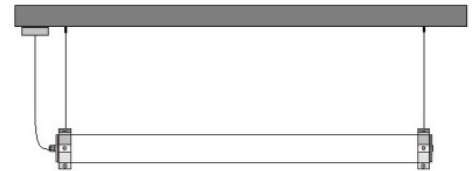

Linear Light 1.2 Indoors LLE

- Γραμμικό φωτιστικό οροφής ή κρεμαστό εσωτερικού χώρου
 - από πολυκαρμπονικό σωλήνα ματ σατινέ
 - εξωτερικής διαμέτρου Φ70mm και εσωτερικό από προφίλ αλουμίνιο
 - με ενσωματωμένο Linear Led Engine (LLE)
 - 140mm-280mm-560mm
 - τοποθετημένα σε γραμμική ψήκτρα
 - σε θερμοκρασίας χρώματος 3000K - 4000K
 - κατόπιν παραγγελίας και σε 5000-6500 Kelvin
 - LM80, CRI>80, κατόπιν παραγγελίας και με CRI>90
 - με ενσωματωμένο LED driver
 - On/off, dimmable phase cut/Dali/1-10v
 - κατάλληλο για ομοιογενή φωτισμό χωρίς κενά
- Linear ceiling mounted or pendant fitting for indoors use
 - from heavy duty polycarbonate tube mat/satin cover with external diameter D60mm
 - with internal extruded aluminum powder coated
 - with incorporated Linear Led Engine (LLE)
 - based on 140mm-280mm-560mm lengths
 - adjusted on a linear cooling system for heat management in 3000K or 4000K color temperature
 - upon request also available in 5000K and 6500K
 - with incorporated LED driver
 - on/off, dimmable phase cut/Dali/1-10v
 - seamless effect without shadows between modules

KIT ANΑΡΤΗΣΗΣ/SUSPENSION KIT

Αποτελούμενο από 2 συρματόσκοινα μήκους 1.20μ με τα εξαρτήματά τους για στήριξη στην οροφή και στο φωτιστικό, με έτοιμο συνδεδεμένο καλώδιο διάφανο 3x0,75 or 5x0,75, με βάση χυτή αλουμίνιου στρογγυλή εξωτερικής διαμέτρου Φ60mm και ύψους 15mm, όλα έτοιμα συνδεδεμένα στο φωτιστικό

Composed by 2 pcs of steel wire with length 1.20m assembled to fitting, With 1.50m long power supply cable 3x0.75mm or 5x0,75mm transparent, Connected to fitting,

And 1 pcs of round die cast aluminum ceiling base with external diameter d=60mm and height=15mm