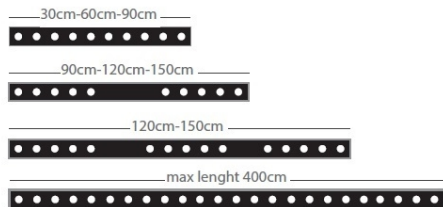

Also available in
5000 & 6000 Kelvin upon request

i Κατόπιν παραγγελίας το φωτιστικό μπορεί να παραχθεί και σε μεγαλύτερα μήκη
Upon request the above lighting fitting can be produced in longer lengths

24245 ●●●●●●●●●●
10 POWER LED WITH LENS | 30cm length
10W | 10x1W 350mA | 2700-3000-4000 KELVIN | 840-890-985 LUMEN
15W | 10x1.5W 500mA | 2700-3000-4000 KELVIN | 1180-1250-1380 LUMEN
305x31mm ↑ 75mm

24246 ●●●●●●●●●●
10 POWER LED WITH LENS | 60cm length
10W | 10x1W 350mA | 2700-3000-4000 KELVIN | 840-890-985 LUMEN
15W | 10x1.5W 500mA | 2700-3000-4000 KELVIN | 1180-1250-1380 LUMEN
20W | 10x2W 700mA | 2700-3000-4000 KELVIN | 1530-1620-1780 LUMEN
605x31mm ↑ 75mm

24247 ●●●●●●●●●●
10 POWER LED WITH LENS | 90cm length
10W | 10x1W 350mA | 2700-3000-4000 KELVIN | 840-890-985 LUMEN
15W | 10x1.5W 500mA | 2700-3000-4000 KELVIN | 1180-1250-1380 LUMEN
20W | 10x2W 700mA | 2700-3000-4000 KELVIN | 1530-1620-1780 LUMEN
905x31mm ↑ 75mm

24248 ●●●●●●●●●●
10 POWER LED WITH LENS | 90cm length
10W | 10x1W 350mA | 2700-3000-4000 KELVIN | 840-890-985 LUMEN
15W | 10x1.5W 500mA | 2700-3000-4000 KELVIN | 1180-1250-1380 LUMEN
20W | 10x2W 700mA | 2700-3000-4000 KELVIN | 1530-1620-1780 LUMEN
905x31mm ↑ 75mm

24249 ●●●●●●●●●●
10 POWER LED WITH LENS | 120cm length
10W | 10x1W 350mA | 2700-3000-4000 KELVIN | 840-890-985 LUMEN
15W | 10x1.5W 500mA | 2700-3000-4000 KELVIN | 1180-1250-1380 LUMEN
20W | 10x2W 700mA | 2700-3000-4000 KELVIN | 1530-1620-1780 LUMEN
1205x31mm ↑ 75mm

24250 ●●●●●●●●●●
10 POWER LED WITH LENS | 150cm length
10W | 10x1W 350mA | 2700-3000-4000 KELVIN | 840-890-985 LUMEN
15W | 10x1.5W 500mA | 2700-3000-4000 KELVIN | 1180-1250-1380 LUMEN
20W | 10x2W 700mA | 2700-3000-4000 KELVIN | 1530-1620-1780 LUMEN
1505x31mm ↑ 75mm

24251 ●●●●●●●●●●
15 POWER LED WITH LENS | 120cm length
15W | 15x1W 350mA | 2700-3000-4000 KELVIN | 1260-1335-1480 LUMEN
22.5W | 15x1.5W 500mA | 2700-3000-4000 KELVIN | 1780-1880-2080 LUMEN
30W | 15x2W 700mA | 2700-3000-4000 KELVIN | 2300-2435-2685 LUMEN
1205x31mm ↑ 75mm

24252 ●●●●●●●●●●
15 POWER LED WITH LENS | 150cm length
15W | 15x1W 350mA | 2700-3000-4000 KELVIN | 1260-1335-1480 LUMEN
22.5W | 15x1.5W 500mA | 2700-3000-4000 KELVIN | 1780-1880-2080 LUMEN
30W | 15x2W 700mA | 2700-3000-4000 KELVIN | 2300-2435-2685 LUMEN
1505x31mm ↑ 75mm