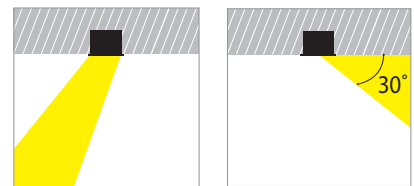

Mini Multilight Rotate 1.1

- Σποτ χωνευτό οροφής
- εσωτερικού χώρου
- με στεφάνι αλουμινίου
- με ενσωματωμένο 1 σποτ αλουμινίου
- κινητό οριζοντίως ±355° και καθέτως ±30°
- κατάλληλο για darklight φωτισμό
- με ενσωματωμένο 1 COB LED ισχύος
- τοποθετημένο σε ψήκτρα υψηλής απόδοσης
- για την καλύτερη διαχείριση θερμότητας του led
- CRI>80 | 3 SDCM
- κατόπιν παραγγελίας με CRI>90 & CRI 98+
- σε θερμοκρασία χρώματος 2700-3000-4000 Kelvin
- Κατόπιν παραγγελίας και σε 3500-5000-6500 Kelvin
- με ανακλαστήρα υψηλής απόδοσης
- με δέσμη 15°-25°-40°-60°
- λειτουργεί με συνοδευτικό led driver
- On/off ή dimmable phase cut / Dali / 1-10volt

- Recessed led spotlight
- for indoors use
- from die cast aluminum
- movable horizontally ±355° and vertically ±30°
- suitable for darklight effect
- with incorporated 1 cob led source
- adjusted on a high performance heatsink
- for best thermal management
- CRI>80 | 3 SDCM
- upon request available with CRI>90 & CRI 98+
- in 2700-3000-4000 Kelvin
- upon request in 3500-5000-6500 Kelvin
- with high performance reflector
- available with 15°-25°-40°-60° beam angle
- works with remote led driver on/off as standard
- upon request dimmable phase cut/Dali/1-10volt

120x120mm 105x105mm 105-145mm CE IP20

Tiltable

Anti-dazzle Angle

Κινητό ±355° οριζοντίως και ±30° καθέτως
Movable ±355° horizontally and ±30° vertically

01 02 18

Βαμμένα με Ηλεκτροστατική Βαφή
Painted with Electrostatic Powder