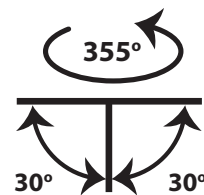

Mini Multilight Rotate 1.1

- Σποτ χωνευτό οροφής
- εσωτερικού χώρου
- με στεφάνι αλουμινίου
- με ενσωματωμένο 1 σποτ αλουμινίου
- κινητό οριζοντίως ±355° και καθέτως ±30°
- κατάλληλο για darklight φωτισμό
- με ενσωματωμένο 1 COB LED ισχύος
- τοποθετημένο σε ψήκτρα υψηλής απόδοσης
- για την καλύτερη διαχείριση θερμότητας του led
- CRI>80 | 3 SDCM
- κατόπιν παραγγελίας με CRI>90 & CRI 98+
- σε θερμοκρασία χρώματος 2700-3000-4000 Kelvin
- Κατόπιν παραγγελίας και σε 3500-5000-6500 Kelvin
- με ανακλαστήρα υψηλής απόδοσης
- με δέσμη 15°-25°-40°-60°
- λειτουργεί με συνοδευτικό led driver
- On/off ή dimmable phase cut / Dali / 1-10volt

- Recessed led spotlight
- for indoors use
- from die cast aluminum
- movable horizontally ±355° and vertically ±30°
- suitable for darklight effect
- with incorporated 1 cob led source
- adjusted on a high performance heatsink
- for best thermal management
- CRI>80 | 3 SDCM
- upon request available with CRI>90 & CRI 98+
- in 2700-3000-4000 Kelvin
- upon request in 3500-5000-6500 Kelvin
- with high performance reflector
- available with 15°-25°-40°-60° beam angle
- works with remote led driver on/off as standard
- upon request dimmable phase cut/Dali/1-10volt

CRI>80 | INDICATIVE COB LED TABLE

40131	7.5W	220-240v	2700-3000-4000 KELVIN	645-675-705 LUMEN	⊕ ⊗
40132	9.0W	220-240v	2700-3000-4000 KELVIN	780-820-860 LUMEN	⊕ ⊗
40133	11.0W	220-240v	2700-3000-4000 KELVIN	925-965-1000 LUMEN	⊕ ⊗
40134	12.75W	220-240v	2700-3000-4000 KELVIN	1050-1100-1150 LUMEN	⊕ ⊗
40135	10.5W	220-240v	2700-3000-4000 KELVIN	1050-1080-1125 LUMEN	⊕ ⊗
40136	12.0W	220-240v	2700-3000-4000 KELVIN	1200-1250-1300 LUMEN	⊕ ⊗

120x120mm 105x105mm 105-145mm CE IP20

Tiltable

Anti-dazzle Angle

Κινητό ±355° οριζοντίως και ±30° καθέτως
Movable ±355° horizontally and ±30° vertically

01 02 18

Βαμμένα με Ηλεκτροστατική Βαφή
Painted with Electrostatic Powder