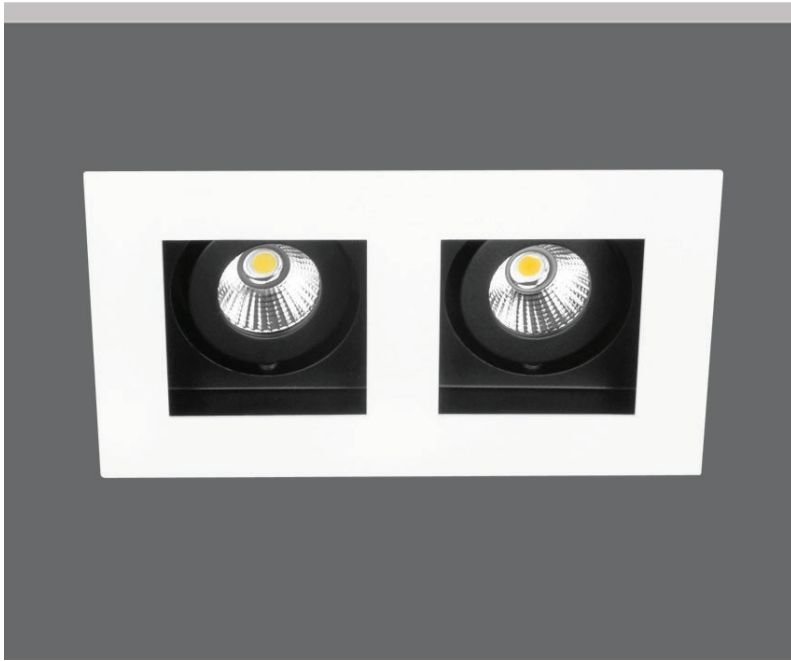

MINI MULTILIGHT ROTATE 2.1

- Σποτ χωνευτό οροφής
 - εσωτερικού χώρου
 - με στεφάνι αλουμινίου
 - με ενσωματωμένα 2 σποτ αλουμινίου
 - κινητά οριζοντίως $\pm 355^\circ$ και καθέτως $\pm 30^\circ$
 - κατάλληλα για darklight φωτισμό
 - με ενσωματωμένα 2 COB LED ισχύος
 - τοποθετημένα σε ψήκτρα υψηλής απόδοσης
 - για την καλύτερη διαχείριση θερμότητας του led
 - CRI>80 | 3 SDCM
 - κατόπιν παραγγελίας με CRI>90 & CRI 98+
 - σε θερμοκρασία χρώματος 2700-3000-4000 Kelvin
 - Κατόπιν παραγγελίας και σε 3500-5000-6500 Kelvin
 - με ανακλαστήρα υψηλής απόδοσης
 - με δέσμη 15° - 25° - 40° - 60°
 - λειτουργεί με συνοδευτικό led driver
 - On/off ή dimmable phase cut / Dali / 1-10volt
-
- Recessed led spotlight
 - for indoors use
 - from die cast aluminum
 - with 2 internal spots
 - movable horizontally $\pm 355^\circ$ and vertically $\pm 30^\circ$
 - suitable for darklight effect
 - with incorporated 2 cob led sources
 - adjusted on a high performance heatsink
 - for best thermal management
 - CRI>80 | 3 SDCM
 - upon request available with CRI>90 & CRI 98+
 - in 2700-3000-4000 Kelvin
 - upon request in 3500-5000-6500 Kelvin
 - with high performance reflector
 - available with 15° - 25° - 40° - 60° beam angle
 - works with remote led driver on/off as standard
 - upon request dimmable phase cut/Dali/1-10volt

216x120mm 185x105mm 105-145mm CE IP20

Accessories upon request

Tiltable

Anti-dazzle Angle

Κινητό $\pm 355^\circ$ οριζοντίως και $\pm 30^\circ$ καθέτως

Movable $\pm 355^\circ$ horizontally and $\pm 30^\circ$ vertically