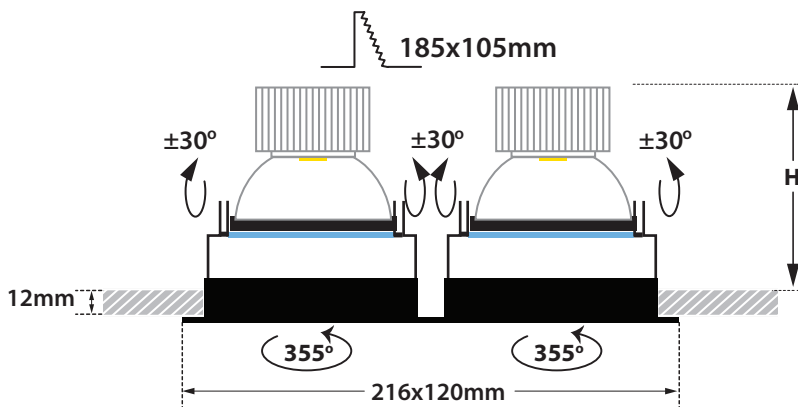

MINI MULTILIGHT ROTATE 2.1

- Σποτ χωνευτό οροφής
 - εσωτερικού χώρου
 - με στεφάνι αλουμινίου
 - με ενσωματωμένα 2 σποτ αλουμινίου
 - κινητά οριζοντίως $\pm 355^\circ$ και καθέτως $\pm 30^\circ$
 - κατάλληλα για darklight φωτισμό
 - με ενσωματωμένα 2 COB LED ισχύος
 - τοποθετημένα σε ψήκτρα υψηλής απόδοσης
 - για την καλύτερη διαχείριση θερμότητας του led
 - CRI>80 | 3 SDCM
 - κατόπιν παραγγελίας με CRI>90 & CRI 98+
 - σε θερμοκρασία χρώματος 2700-3000-4000 Kelvin
 - Κατόπιν παραγγελίας και σε 3500-5000-6500 Kelvin
 - με ανακλαστήρα υψηλής απόδοσης
 - με δέσμη 15° - 25° - 40° - 60°
 - λειτουργεί με συνοδευτικό led driver
 - On/off ή dimmable phase cut / Dali / 1-10volt
-
- Recessed led spotlight
 - for indoors use
 - from die cast aluminum
 - with 2 internal spots
 - movable horizontally $\pm 355^\circ$ and vertically $\pm 30^\circ$
 - suitable for darklight effect
 - with incorporated 2 cob led sources
 - adjusted on a high performance heatsink
 - for best thermal management
 - CRI>80 | 3 SDCM
 - upon request available with CRI>90 & CRI 98+
 - in 2700-3000-4000 Kelvin
 - upon request in 3500-5000-6500 Kelvin
 - with high performance reflector
 - available with 15° - 25° - 40° - 60° beam angle
 - works with remote led driver on/off as standard
 - upon request dimmable phase cut/Dali/1-10volt

216x120mm 185x105mm 105-145mm CE IP20

Accessories upon request

Tiltable

Anti-dazzle Angle

Κινητό $\pm 355^\circ$ οριζοντίως και $\pm 30^\circ$ καθέτως

Movable $\pm 355^\circ$ horizontally and $\pm 30^\circ$ vertically