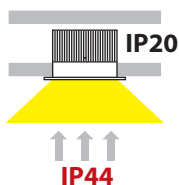

## MULTILIGHT 245 OPAL DLA

- Χωνευτό led οροφής
  - Εσωτερικού χώρου
  - Με στεφάνι αλουμινίου
  - Ηλεκτροστατικά βαμμένο
  - Σταθερό
  - Με ενσωματωμένο 1 power led smd module οίκου Tridonic
  - CRI> 80 | 4 sdc
  - Σε θερμοκρασία χρώματος 3000-4000 Kelvin
  - Με ανακλαστήρα αλουμινίου 60° και UGR <19
  - ή με ανακλαστήρα αλουμινίου 90° και UGR<21
  - Λειτουργεί με ενσωματωμένο led driver, on/off
  - Κατόπιν παραγγελίας προσφέρεται με kit emergency
- Recessed led downlight
  - For indoors use
  - With die cast aluminum frame
  - Painted with electrostatic powder
  - Fixed
  - With incorporated 1 power led smd module
  - From Tridonic
  - CRI> 80 | 4 SDC
  - In 3000-4000 Kelvin
  - With aluminum reflector of 60° beam angle and UGR<19
  - or with aluminum reflector of 90° beam angle and UGR<21
  - Works with built in led driver, on/off
  - Upon request available with emergency kit

CRI>80 | System power & Luminaire Flux

33271 20.2W | 3000 - 4000 KELVIN | 2130-2210 LUMEN

245x245mm 225x225mm 135mm CE IP23 FRONT

60° beam angle  
UGR<19

90° beam angle  
UGR<21

Fixed

Το παραπάνω φωτιστικό προσφέρεται κατόπιν παραγγελίας με μπροστινή προστασία IP44