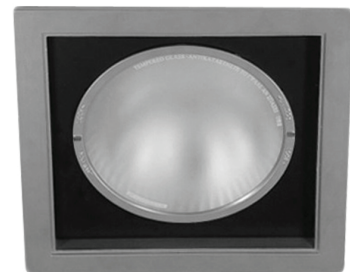

## MULTILIGHT 245 OPAL DLA

- Χωνευτό led οροφής
  - Εσωτερικού χώρου
  - Με στεφάνι αλουμινίου
  - Ηλεκτροστατικά βαμμένο
  - Σταθερό
  - Με ενσωματωμένο 1 power led smd module οίκου Tridonic
  - CRI> 80 | 4 sdc
  - Σε θερμοκρασία χρώματος 3000-4000 Kelvin
  - Με ανακλαστήρα αλουμινίου 60° και UGR <19
  - ή με ανακλαστήρα αλουμινίου 90° και UGR<21
  - Λειτουργεί με ενσωματωμένο led driver, on/off
  - Κατόπιν παραγγελίας προσφέρεται με kit emergency
- Recessed led downlight
  - For indoors use
  - With die cast aluminum frame
  - Painted with electrostatic powder
  - Fixed
  - With incorporated 1 power led smd module
  - From Tridonic
  - CRI> 80 | 4 SDC
  - In 3000-4000 Kelvin
  - With aluminum reflector of 60° beam angle and UGR<19
  - or with aluminum reflector of 90° beam angle and UGR<21
  - Works with built in led driver, on/off
  - Upon request available with emergency kit

CRI>80 | System power & Luminaire Flux

33271 20.2W | 3000 - 4000 KELVIN | 2130-2210 LUMEN

245x245mm 225x225mm 135mm CE IP23 FRONT

60° beam angle  
UGR<19

90° beam angle  
UGR<21

Fixed

Το παραπάνω φωτιστικό προσφέρεται κατόπιν παραγγελίας με μπροστινή προστασία IP44

The above luminaire is available upon request with IP44 front protection

powered by  
**TRIDONIC**