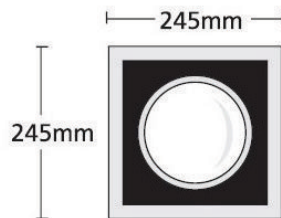

## MULTILIGHT 245 OPAL DLA

- Χωνευτό led οροφής
  - Εσωτερικού χώρου
  - Με στεφάνι αλουμινίου
  - Ηλεκτροστατικά βαμμένο
  - Σταθερό
  - Με ενσωματωμένο 1 power led smd module οίκου Tridonic
  - CRI> 80 | 4 sdc
  - Σε θερμοκρασία χρώματος 3000-4000 Kelvin
  - Με ανακλαστήρα αλουμινίου 60° και UGR <19
  - ή με ανακλαστήρα αλουμινίου 90° και UGR<21
  - Λειτουργεί με ενσωματωμένο led driver, on/off
  - Κατόπιν παραγγελίας προσφέρεται με kit emergency
- Recessed led downlight
  - For indoors use
  - With die cast aluminum frame
  - Painted with electrostatic powder
  - Fixed
  - With incorporated 1 power led smd module
  - From Tridonic
  - CRI> 80 | 4 SDC
  - In 3000-4000 Kelvin
  - With aluminum reflector of 60° beam angle and UGR<19
  - or with aluminum reflector of 90° beam angle and UGR<21
  - Works with built in led driver, on/off
  - Upon request available with emergency kit

CRI>80 | System power & Luminaire Flux

33271 20.2W | 3000 - 4000 KELVIN | 2130-2210 LUMEN

245x245mm 225x225mm 135mm CE IP23 FRONT

60° beam angle  
UGR<19

90° beam angle  
UGR<21

Fixed

Το παραπάνω φωτιστικό προσφέρεται κατόπιν παραγγελίας με μπροστινή προστασία IP44