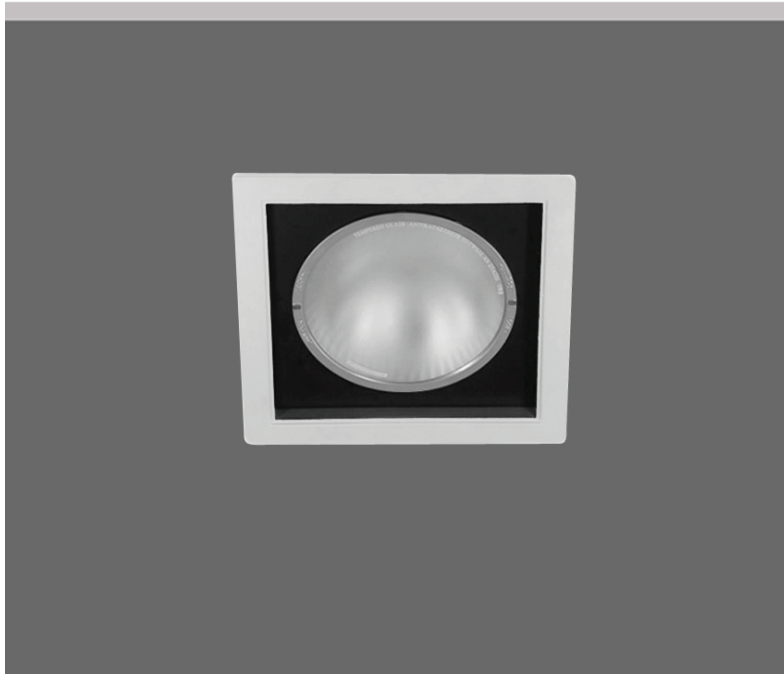

## MULTILIGHT 245 OPAL DLA

- Χωνευτό led οροφής
  - Εσωτερικού χώρου
  - Με στεφάνι αλουμινίου
  - Ηλεκτροστατικά βαμμένο
  - Σταθερό
  - Με ενσωματωμένο 1 power led smd module οίκου Tridonic
  - CRI> 80 | 4 sdc
  - Σε θερμοκρασία χρώματος 3000-4000 Kelvin
  - Με ανακλαστήρα αλουμινίου 60° και UGR <19
  - ή με ανακλαστήρα αλουμινίου 90° και UGR<21
  - Λειτουργεί με ενσωματωμένο led driver, on/off
  - Κατόπιν παραγγελίας προσφέρεται με kit emergency
- Recessed led downlight
  - For indoors use
  - With die cast aluminum frame
  - Painted with electrostatic powder
  - Fixed
  - With incorporated 1 power led smd module
  - From Tridonic
  - CRI> 80 | 4 SDC
  - In 3000-4000 Kelvin
  - With aluminum reflector of 60° beam angle and UGR<19
  - or with aluminum reflector of 90° beam angle and UGR<21
  - Works with built in led driver, on/off
  - Upon request available with emergency kit

CRI>80 | System power & Luminaire Flux

33271 20.2W | 3000 - 4000 KELVIN | 2130-2210 LUMEN

245x245mm 225x225mm 135mm CE IP23 FRONT

60° beam angle  
UGR<19

90° beam angle  
UGR<21

Fixed

Το παραπάνω φωτιστικό προσφέρεται κατόπιν παραγγελίας με μπροστινή προστασία IP44

The above luminaire is available upon request with IP44 front protection

powered by  
**TRIDONIC**