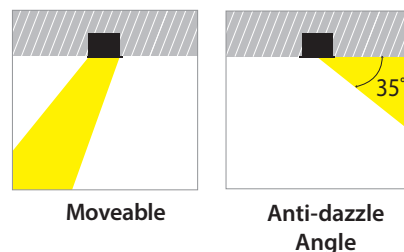

Mini Multilight Move 1.3

- Χωνευτό σποτ οροφής
 - εσωτερικού χώρου
 - αλουμινίου
 - κινητό ±35°
 - κατάλληλο για darklight φωτισμό
 - με ενσωματωμένο 1 COB LED ισχύος
 - προσαρμοσμένο σε ψήκτρα υψηλής απόδοσης
 - για την καλύτερη διαχείριση θερμότητας του LED
 - CRI>80 | 3SDCM
 - κατόπιν παραγγελίας με 2SDCM
 - κατόπιν παραγγελίας με CRI>90 & CRI 98+
 - σε θερμοκρασία χρώματος 2700-3000-4000 Kelvin
 - Κατόπιν παραγγελίας και σε 3500-5000-6500 Kelvin
 - με ανακλαστήρα ή φακό υψηλής απόδοσης
 - με δέσμη 15°-25°-40°-60°
 - λειτουργεί με συνοδευτικό led driver
 - On/off ή dimmable phase cut / Dali / 1-10volt
-
- Recessed spotlight
 - for indoors use
 - die cast aluminum
 - movable ±35°
 - suitable for darklight effect
 - with incorporated 1 COB LED
 - adjusted on a high performance heatsink
 - for best thermal management
 - CRI>80 | 3SDCM
 - upon request available with CRI>90 & CRI 98+
 - upon request available with 2 SDCM
 - in 2700-3000-4000 Kelvin
 - upon request in 3500-5000-6500 Kelvin
 - with high performance reflector or lens
 - available with 15°-25°-40°-60° beam angle
 - works with remote led driver
 - on/off, dimmable phase cut/Dali/1-10volt

120x120mm 105x105mm 115-145mm CE P20

01 02 18

Βαμμένα με Ηλεκτροστατική Βαφή
Painted with Electrostatic Powder

*Η τεχνολογία των LED είναι σε διαρκή εξέλιξη οπότε πριν παραγγείλετε, παρακαλούμε επιβεβαιώστε ποιο LED είναι διαθέσιμο
LED technology changes constantly forward, so before selecting / ordering the most suitable product for you,
ask for a confirmation that this is the most updated product to our list.