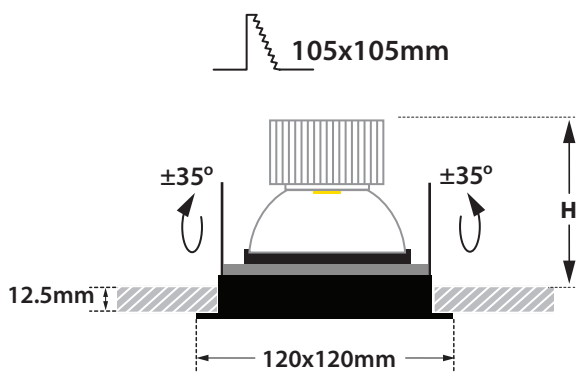

Mini Multilight Move 1.3

- Χωνευτό σποτ οροφής
 - εσωτερικού χώρου
 - αλουμινίου
 - κινητό ±35°
 - κατάλληλο για darklight φωτισμό
 - με ενσωματωμένο 1 COB LED ισχύος
 - προσαρμοσμένο σε ψήκτρα υψηλής απόδοσης
 - για την καλύτερη διαχείριση θερμότητας του LED
 - CRI>80 | 3SDCM
 - κατόπιν παραγγελίας με 2SDCM
 - κατόπιν παραγγελίας με CRI>90 & CRI 98+
 - σε θερμοκρασία χρώματος 2700-3000-4000 Kelvin
 - Κατόπιν παραγγελίας και σε 3500-5000-6500 Kelvin
 - με ανακλαστήρα ή φακό υψηλής απόδοσης
 - με δέσμη 15°-25°-40°-60°
 - λειτουργεί με συνοδευτικό led driver
 - On/off ή dimmable phase cut / Dali / 1-10volt
-
- Recessed spotlight
 - for indoors use
 - die cast aluminum
 - movable ±35°
 - suitable for darklight effect
 - with incorporated 1 COB LED
 - adjusted on a high performance heatsink
 - for best thermal management
 - CRI>80 | 3SDCM
 - upon request available with CRI>90 & CRI 98+
 - upon request available with 2 SDCM
 - in 2700-3000-4000 Kelvin
 - upon request in 3500-5000-6500 Kelvin
 - with high performance reflector or lens
 - available with 15°-25°-40°-60° beam angle
 - works with remote led driver
 - on/off, dimmable phase cut/Dali/1-10volt

120x120mm 105x105mm 115-145mm CE P20

01 02 18

Βαμμένα με Ηλεκτροστατική Βαφή
Painted with Electrostatic Powder

*Η τεχνολογία των LED είναι σε διαρκή εξέλιξη οπότε πριν παραγγείλετε, παρακαλούμε επιβεβαιώστε ποιο LED είναι διαθέσιμο
LED technology changes constantly forward, so before selecting / ordering the most suitable product for you,
ask for a confirmation that this is the most updated product to our list.