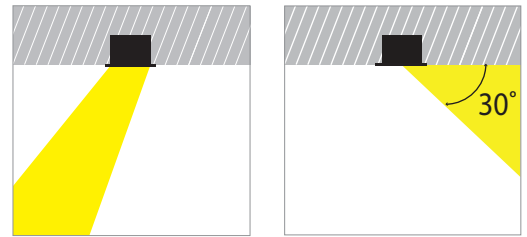

# Mini Multilight Move Focus 1.1

- > Φωτιστικό χωνευτό οροφής
  - > εσωτερικού χώρου
  - > με στεφάνι αλουμινίου
  - > με ενσωματωμένα 1 σποτ αλουμινίου
  - > κινητά οριζοντίως ±355° ή καθέτως ±30°
  - > με υάλινο προστακτήρα tempered
  - > διάφανο ή ματ
  - > με ενσωματωμένο 1 COB LED ισχύος
  - > CRI>80 | 3 SDCM
  - > κατόπιν παραγγελίας με CRI>90 & CRI 98+
  - > σε 2700-3000-4000 Kelvin
  - > κατόπιν παραγγελίας και σε 3500-5000-6500 Kelvin
  - > με ανακλαστήρα υψηλής απόδοσης
  - > με δέσμη 15°-25°-40°-60°
  - > με ενσωματωμένη ψήκτρα υψηλής απόδοσης
  - > για την καλύτερη διαχείριση θερμότητας του led
  - > λειτουργεί με συνοδευτικό led driver
  - > On/off ή dimmable phase cut / Dali / 1-10volt
- 
- > Recessed double spotlight
  - > for indoors use
  - > with aluminum frame
  - > and 1 die cast aluminum spotlight
  - > tiltable horizontally ±355° or vertically ±30°
  - > with tempered glass, transparent or mat
  - > with incorporated 1 COB Leds
  - > CRI>80 | 3 SDCM | as standard
  - > upon request, available with CRI>90 & CRI 98+
  - > in 2700-3000-4000 Kelvin
  - > upon request in 3500-5000-6500 Kelvin
  - > with high performance reflector
  - > with high performance heatsink
  - > for best thermal management
  - > available with 15°-25°-40°-60° beam
  - > works with remote led driver
  - > on/off, dimmable phase cut/Dali/1-10volt

## INDICATIVE COB LED TABLE\* CRI>80

40053		6.7W   2700-3000-4000 KELVIN   585-615-640 LUMEN		
40054		7.5W   2700-3000-4000 KELVIN   645-675-705 LUMEN		
40055		9.0W   2700-3000-4000 KELVIN   780-820-860 LUMEN		
40056		11.0W   2700-3000-4000 KELVIN   925-965-1000 LUMEN		
40057		12.75W   2700-3000-4000 KELVIN   1050-1100-1150 LUMEN		

120x120mm 105x105mm 100-135mm

Tilttable

Anti-dazzle Angle

Κινητό ±355° οριζοντίως  
και ±30° καθέτως

Movable ±355° horizontally  
and ±30° vertically