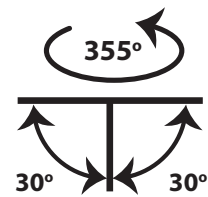

# Mini Multilight Move Focus 1.1

- > Φωτιστικό χωνευτό οροφής
  - > εσωτερικού χώρου
  - > με στεφάνι αλουμινίου
  - > με ενσωματωμένα 1 σποτ αλουμινίου
  - > κινητά οριζοντίως ±355° ή καθέτως ±30°
  - > με υάλινο προστακτήρα tempered
  - > διάφανο ή ματ
  - > με ενσωματωμένο 1 COB LED ισχύος
  - > CRI>80 | 3 SDCM
  - > κατόπιν παραγγελίας με CRI>90 & CRI 98+
  - > σε 2700-3000-4000 Kelvin
  - > κατόπιν παραγγελίας και σε 3500-5000-6500 Kelvin
  - > με ανακλαστήρα υψηλής απόδοσης
  - > με δέσμη 15°-25°-40°-60°
  - > με ενσωματωμένη ψήκτρα υψηλής απόδοσης
  - > για την καλύτερη διαχείριση θερμότητας του led
  - > λειτουργεί με συνοδευτικό led driver
  - > On/off ή dimmable phase cut / Dali / 1-10volt
- 
- > Recessed double spotlight
  - > for indoors use
  - > with aluminum frame
  - > and 1 die cast aluminum spotlight
  - > tiltable horizontally ±355° or vertically ±30°
  - > with tempered glass, transparent or mat
  - > with incorporated 1 COB Leds
  - > CRI>80 | 3 SDCM | as standard
  - > upon request, available with CRI>90 & CRI 98+
  - > in 2700-3000-4000 Kelvin
  - > upon request in 3500-5000-6500 Kelvin
  - > with high performance reflector
  - > with high performance heatsink
  - > for best thermal management
  - > available with 15°-25°-40°-60° beam
  - > works with remote led driver
  - > on/off, dimmable phase cut/Dali/1-10volt

## INDICATIVE COB LED TABLE\* CRI>80

40053		6.7W   2700-3000-4000 KELVIN   585-615-640 LUMEN		
40054		7.5W   2700-3000-4000 KELVIN   645-675-705 LUMEN		
40055		9.0W   2700-3000-4000 KELVIN   780-820-860 LUMEN		
40056		11.0W   2700-3000-4000 KELVIN   925-965-1000 LUMEN		
40057		12.75W   2700-3000-4000 KELVIN   1050-1100-1150 LUMEN		

120x120mm 105x105mm 100-135mm

Tilttable

Anti-dazzle Angle

Κινητό ±355° οριζοντίως  
και ±30° καθέτως

Movable ±355° horizontally  
and ±30° vertically