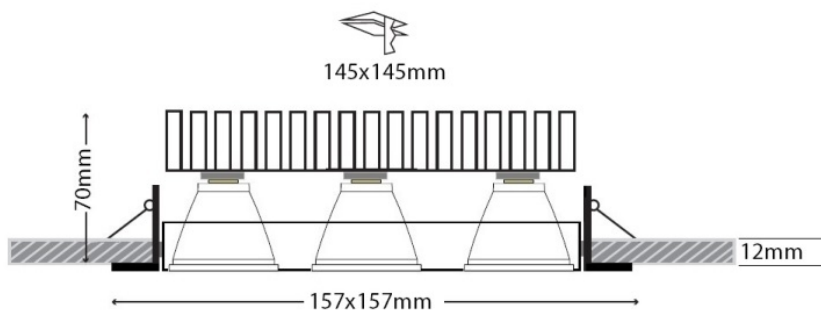

Multine Single SMD Darklight

- Σποτ χωνευτό ψευδοροφής
- Κατάλληλο για χρήση σε εσωτερικούς χώρους
- Χυτό αλουμινίου
- Βαμμένο με ηλεκτροστατική πούδρα
- Κινητό $\pm 35^\circ$
- κατάλληλο για darklight φωτισμό
- με ενσωματωμένα High Power Led τεχνολογίας SMD
- τοποθετημένα σε ψήκτρα
- για την καλύτερη διαχείριση της θερμοκρασίας του led
- σε θερμοκρασίας χρώματος 2700K-3000K-4000K
- κατόπιν παραγγελίας και σε 5000-6500 Kelvin
- LM80, CRI>80, κατόπιν παραγγελίας και με CRI>90
- με ανακλαστήρα αλουμινίου δέσμης 15° και 25°
- λειτουργεί με συνοδευτικό LED driver
- on/off, dimmable phase cut/Dali/1-10v

- Led spot
- ceiling recessed
- for indoors use
- movable $\pm 35^\circ$
- suitable for darklight output
- from die cast aluminum
- painted with electrostatic powder
- with incorporated High Power Led SMD technology
- adjusted on high performance heatsink
- for best heat management
- in 2700K-3000K-4000K color temperature
- upon request also available in 5000K and 6500K
- with aluminum darklight reflector 15° and 25°
- works with remote/external LED driver
- on/off, dimmable phase cut/Dali/1-10v

Code - Lighting Source

2851	POWER LED 12W 12X1W 350ma 2700-3000-4000 KELVIN 1100-1160-1290 LUMEN 157x157mm 145x145mm 70mm IP 20
28511	POWER LED 18W 12X1.50W 500ma 2700-3000-4000 KELVIN 1560-1645-1800 LUMEN 157x157mm 145x145mm 70mm IP 20
28512	POWER LED 24W 12X2W 700ma 2700-3000-4000 KELVIN 1980-2100-2340 LUMEN 157x157mm 145x145mm 70mm IP 20