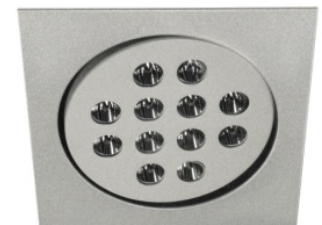

Multine Single SMD Darklight

- Σποτ χωνευτό ψευδοροφής
- Κατάλληλο για χρήση σε εσωτερικούς χώρους
- Χυτό αλουμινίου
- Βαμμένο με ηλεκτροστατική πούδρα
- Κινητό $\pm 35^\circ$
- κατάλληλο για darklight φωτισμό
- με ενσωματωμένα High Power Led τεχνολογίας SMD
- τοποθετημένα σε ψήκτρα
- για την καλύτερη διαχείριση της θερμοκρασίας του led
- σε θερμοκρασίας χρώματος 2700K-3000K-4000K
- κατόπιν παραγγελίας και σε 5000-6500 Kelvin
- LM80, CRI>80, κατόπιν παραγγελίας και με CRI>90
- με ανακλαστήρα αλουμινίου δέσμης 15° και 25°
- λειτουργεί με συνοδευτικό LED driver
- on/off, dimmable phase cut/Dali/1-10v

- Led spot
- ceiling recessed
- for indoors use
- movable $\pm 35^\circ$
- suitable for darklight output
- from die cast aluminum
- painted with electrostatic powder
- with incorporated High Power Led SMD technology
- adjusted on high performance heatsink
- for best heat management
- in 2700K-3000K-4000K color temperature
- upon request also available in 5000K and 6500K
- with aluminum darklight reflector 15° and 25°
- works with remote/external LED driver
- on/off, dimmable phase cut/Dali/1-10v

01 02 03 04 18 20 23

Βαμμένα με Πολυεστερική Ηλεκτροστατική Βαφή
Painted with Polyester Electrostatic Powder

warm 2700 Kelvin warm white 3000 Kelvin natural white 4000 Kelvin

*Η τεχνολογία των led είναι σε διαρκή εξέλιξη οπότε πριν παραγγείλετε, παρακαλούμε επιβεβαιώστε πιο led είναι διαθέσιμο
Led technology changes constantly forward, so before selecting / ordering the most suitable product for you, ask for a confirmation that this is the most updated product to our list.