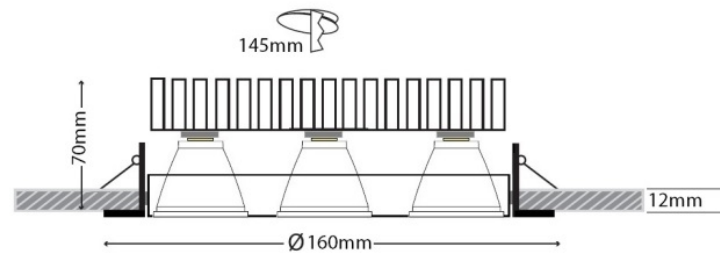

Round SMD Darklight

- Σποτ χωνευτό ψευδοροφής
- Κατάλληλο για χρήση σε εσωτερικούς χώρους
- Χυτό αλουμινίου
- Βαμμένο με ηλεκτροστατική πούδρα
- Κινητό $\pm 35^\circ$
- κατάλληλο για darklight φωτισμό
- με ενσωματωμένα High Power Led τεχνολογίας SMD
- τοποθετημένα σε ψήκτρα
- για την καλύτερη διαχείριση της θερμοκρασίας του led
- σε θερμοκρασίας χρώματος 2700K-3000K-4000K
- κατόπιν παραγγελίας και σε 5000-6500 Kelvin
- LM80, CRI>80, κατόπιν παραγγελίας και με CRI>90
- με ανακλαστήρα αλουμινίου δέσμης 15° και 25°
- λειτουργεί με συνοδευτικό LED driver
- on/off, dimmable phase cut/Dali/1-10v

- Led spot
- ceiling recessed
- for indoors use
- movable $\pm 35^\circ$
- suitable for darklight output
- from die cast aluminum
- painted with electrostatic powder
- with incorporated High Power Led SMD technology
- adjusted on high performance heatsink
- for best heat management
- in 2700K-3000K-4000K color temperature
- upon request also available in 5000K and 6500K
- with aluminum darklight reflector 15° and 25°
- works with remote/external LED driver
- on/off, dimmable phase cut/Dali/1-10v

Code - Lighting Source

28513	POWER LED 12W 12X1W 350ma 2700-3000-4000 KELVIN 1100-1160-1290 LUMEN $\varnothing 160\text{mm}$ 145mm 70mm IP 20
28514	POWER LED 18W 12X1.50W 500ma 2700-3000-4000 KELVIN 1560-1645-1800 LUMEN $\varnothing 160\text{mm}$ 145mm 70mm IP 20
28515	POWER LED 24W 12X2W 700ma 2700-3000-4000 KELVIN 1980-2100-2340 LUMEN $\varnothing 160\text{mm}$ 145mm 70mm IP 20