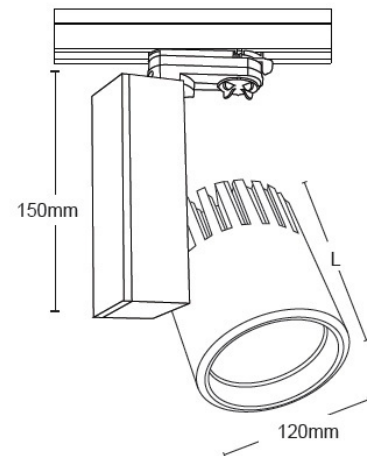

01 02 05 18 30

Βαμμένα με Πολυεστερική Ηλεκτροστατική Βαφή
Painted with Polyester Electrostatic Powder

warm 2700 Kelvin warm white 3000 Kelvin natural white 4000 Kelvin

*Η τεχνολογία των led είναι σε διαρκή εξέλιξη οπότε πριν παραγγείλετε, παρακαλούμε επιβεβαιώστε πιο led είναι διαθέσιμο
Led technology changes constantly forward, so before selecting / ordering the most suitable product for you, ask for a confirmation that this is the most updated product to our list.