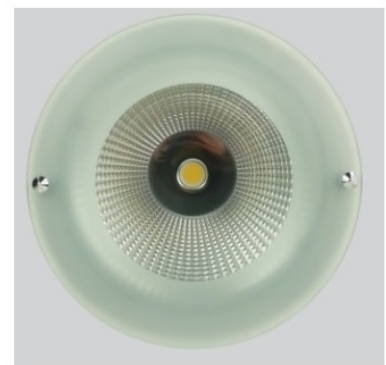

01 02 03 04 05 18 19 20 23

Βαμμένα με Πολυεστερική Ηλεκτροστατική Βαφή
Painted with Polyester Electrostatic Powder

*Η τεχνολογία των LED είναι σε διαρκή εξέλιξη οπότε πριν παραγγείλετε, παρακαλούμε επιβεβαιώστε πιο LED είναι διαθέσιμο
LED technology changes constantly forward, so before selecting / ordering the most suitable product for you, ask for a confirmation that this is the most updated product to our list.

warm 2700 kelvin warm white 3000 Kelvin neutral white 4000 Kelvin