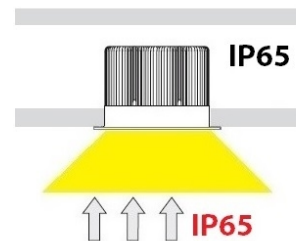

Astra 2 IN Waterproof Cob Led

- Φωτιστικό χωνευτό οροφής στεγανό led
- κατάλληλο για τοποθέτηση σε εξωτερικούς και εσωτερικούς χώρους
- αλουμινίου βαρέως τύπου
- ηλεκτροστατικά βαμμένο με πολυεστερική πούδρα
- κατάλληλη για αντοχή σε εξωτερικούς χώρους
- με υάλινο προφυλακτήρα tempered διάφανο ή ματ
- με ενσωματωμένο 1 COB LED ισχύος
- με ενσωματωμένη ψήκτρα υψηλής απόδοσης για την καλύτερη διαχείριση θερμότητας του led
- LM80, CRI>80
- κατόπιν παραγγελίας με CRI>90 & CRI 98+
- σε θερμοκρασία χρώματος 2700-3000-4000 Kelvin
- κατόπιν παραγγελίας και σε 2800-3500-5000-6500 Kelvin
- με ανακλαστήρα αλουμινίου υψηλής απόδοσης
- με δέσμη 15°-25°-40°-60°
- με ενσωματωμένο led driver on/off
- κατόπιν παραγγελίας διαθέσιμο και dimmable phase cut / Dali / 1-10volt
- με ελαστικά στεγανοποίησης από σιλικόνη και βίδες Inox
- για φωτισμό μπάνιων, οικιών ή ξενοδοχείων, καταστημάτων και διαδρόμων εξωτερικών χώρων
- **Κατόπιν παραγγελίας προσφέρεται με Ανοξείδωτο/Inox στεφάνι**

∅ 150mm 140mm 230-250mm CE IP65

- Ceiling recessed waterproof led downlight
- for outdoors and indoors use
- from heavy duty die cast aluminum
- painted with electrostatic polyester powder
- suitable for resistance in external spaces
- with tempered glass transparent or mat
- with incorporated 1 COB LED
- with high performance heatsink for best heat management
- LM80, CRI>80
- Upon request available with CRI>90 & CRI 98+
- In 2700-3000-4000 Kelvin
- upon request in 2800-3500-5000-6500 Kelvin
- with high performance aluminum reflector
- available with 15°-25°-40°-60° beam
- with incorporated led driver on/off as standard
- upon request available with dimmable phase cut/Dali/1-10volt
- with silicon gaskets and inox screws
- suitable for bathrooms in houses or hotels, shops, offices, showrooms and for corridors in external areas
- **Upon request available with Stainless Steel/Inox Frame**