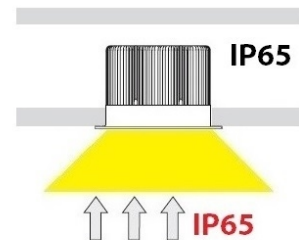

Astra 2.1 IN Waterproof Cob Led

- Φωτιστικό χωνευτό οροφής στεγανό led
- κατάλληλο για τοποθέτηση σε εξωτερικούς και εσωτερικούς χώρους
- αλουμινίου βαρέως τύπου
- ηλεκτροστατικά βαμμένο με πολυεστερική πούδρα
- κατάλληλη για αντοχή σε εξωτερικούς χώρους
- με υάλινο προφυλακτήρα tempered διάφανο ή ματ
- με ενσωματωμένο 1 COB LED ισχύος
- με ενσωματωμένη ψήκτρα υψηλής απόδοσης για την καλύτερη διαχείριση θερμότητας του led
- LM80, CRI>80
- κατόπιν παραγγελίας με CRI>90 & CRI 98+
- σε θερμοκρασία χρώματος 2700-3000-4000 Kelvin
- κατόπιν παραγγελίας και σε 2800-3500-5000-6500 Kelvin
- με ανακλαστήρα αλουμινίου υψηλής απόδοσης
- με δέσμη 15°-25°-40°-60°
- με ενσωματωμένο led driver on/off
- κατόπιν παραγγελίας διαθέσιμο και dimmable phase cut / Dali / 1-10volt
- με ελαστικά στεγανοποίησης από σιλικόνη και βίδες Inox
- για φωτισμό μπάνιων, οικιών ή ξενοδοχείων, καταστημάτων και διαδρόμων εξωτερικών χώρων
- **Κατόπιν παραγγελίας προσφέρεται με Ανοξείδωτο/Inox στεφάνι**

∅ 175mm 140mm 230-250mm

- Ceiling recessed waterproof led downlight
- for outdoors and indoors use
- from heavy duty die cast aluminum
- painted with electrostatic polyester powder
- suitable for resistance in external spaces
- with tempered glass transparent or mat
- with incorporated 1 COB LED
- with high performance heatsink for best heat management
- LM80, CRI>80
- Upon request available with CRI>90 & CRI 98+
- In 2700-3000-4000 Kelvin
- upon request in 2800-3500-5000-6500 Kelvin
- with high performance aluminum reflector
- available with 15°-25°-40°-60° beam
- with incorporated led driver on/off as standard
- upon request available with dimmable phase cut/Dali/1-10volt
- with silicon gaskets and inox screws
- suitable for bathrooms in houses or hotels, shops, offices, showrooms and for corridors in external areas
- **Upon request available with Stainless Steel/Inox Frame**