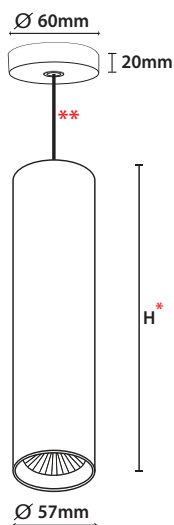

Flexi Pendant

- Κρεμαστό φωτιστικό led
 - κατάλληλο για εσωτερικούς χώρους
 - από προφίλ αλουμίνιο
 - ηλεκτροστατικά βαμμένο
 - διατίθεται σε standard μήκη 25cm-30cm-40cm
 - κατόπιν παραγγελίας διατίθεται και σε διαφορετικό μήκος
 - κατάλληλο για λυχνίες τύπου MR16 230-240volt GU10
 - με 1 μέτρο καλώδιο (ή σε άλλο μήκος κατόπιν παραγγελίας)
 - σε χρώμα λευκό-μαύρο-γκρι-διάφανο
 - ή υφασμάτινο επιλογής σας
 - με βάση αλουμινίου οροφής
 - με εξωτερική διάμετρο 60mm και ύψος 20mm
-
- Decorative ceiling pendant fitting
 - suitable for indoors use
 - from aluminum profile
 - painted with electorstatic powder
 - standard lengths 25cm-30cm-40cm
 - upon request available in different lengths
 - suitable for lamps MR16 230-240volt GU10
 - with 1 meter long (or other length upon request) cable
 - in color white-black-grey-transparent
 - or with fabric cable of your choice
 - with die cast aluminum base
 - with external diameter d=60mm and height h=20mm

25399	DICHROIC 220-240V 50W GU10	HEIGHT=250mm	REF 1		
25400	LED LAMP MR16 GU10 220-240V 8-12W	HEIGHT=250mm	REF 2		
25401	DICHROIC 220-240V 50W GU10	HEIGHT=300mm	REF 1		
25402	LED LAMP MR16 GU10 220-240V 8-12W	HEIGHT=300mm	REF 2		
25403	DICHROIC 220-240V 50W GU10	HEIGHT=400mm	REF 1		
25404	LED LAMP MR16 GU10 220-240V 8-12W	HEIGHT=400mm	REF 2		

∅ 57mm

↑ 250-400mm

REF 1

REF 2

** Μήκος καλωδίου 1 μέτρο.
Κατόπιν παραγγελίας διατίθεται και σε άλλα μήκη.
Standard cable length 1 m.
Upon request available in different lengths.

* Κατόπιν παραγγελίας διατίθεται και σε άλλα μήκη.
Upon request available in different lengths.