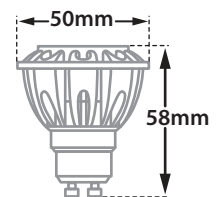

Flexi Pendant

- Κρεμαστό φωτιστικό led
 - κατάλληλο για εσωτερικούς χώρους
 - από προφίλ αλουμίνιο
 - ηλεκτροστατικά βαμμένο
 - διατίθεται σε standard μήκη 25cm-30cm-40cm
 - κατόπιν παραγγελίας διατίθεται και σε διαφορετικό μήκος
 - κατάλληλο για λυχνίες τύπου MR16 230-240volt GU10
 - με 1 μέτρο καλώδιο (ή σε άλλο μήκος κατόπιν παραγγελίας)
 - σε χρώμα λευκό-μαύρο-γκρι-διάφανο
 - ή υφασμάτινο επιλογής σας
 - με βάση αλουμινίου οροφής
 - με εξωτερική διάμετρο 60mm και ύψος 20mm
-
- Decorative ceiling pendant fitting
 - suitable for indoors use
 - from aluminum profile
 - painted with electorstatic powder
 - standard lengths 25cm-30cm-40cm
 - upon request available in different lengths
 - suitable for lamps MR16 230-240volt GU10
 - with 1 meter long (or other length upon request) cable
 - in color white-black-grey-transparent
 - or with fabric cable of your choice
 - with die cast aluminum base
 - with external diameter d=60mm and height h=20mm

25399	DICHROIC 220-240V 50W GU10	HEIGHT=250mm	REF 1		
25400	LED LAMP MR16 GU10 220-240V 8-12W	HEIGHT=250mm	REF 2		
25401	DICHROIC 220-240V 50W GU10	HEIGHT=300mm	REF 1		
25402	LED LAMP MR16 GU10 220-240V 8-12W	HEIGHT=300mm	REF 2		
25403	DICHROIC 220-240V 50W GU10	HEIGHT=400mm	REF 1		
25404	LED LAMP MR16 GU10 220-240V 8-12W	HEIGHT=400mm	REF 2		

∅ 57mm

↑ 250-400mm

REF 1

REF 2

** Μήκος καλωδίου 1 μέτρο.
Κατόπιν παραγγελίας διατίθεται και σε άλλα μήκη.
Standard cable length 1 m.
Upon request available in different lengths.

* Κατόπιν παραγγελίας διατίθεται και σε άλλα μήκη.
Upon request available in different lengths.