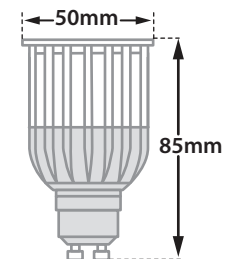

Flexi Pendant

- Κρεμαστό φωτιστικό led
 - κατάλληλο για εσωτερικούς χώρους
 - από προφίλ αλουμίνιο
 - ηλεκτροστατικά βαμμένο
 - διατίθεται σε standard μήκη 25cm-30cm-40cm
 - κατόπιν παραγγελίας διατίθεται και σε διαφορετικό μήκος
 - κατάλληλο για λυχνίες τύπου MR16 230-240volt GU10
 - με 1 μέτρο καλώδιο (ή σε άλλο μήκος κατόπιν παραγγελίας)
 - σε χρώμα λευκό-μαύρο-γκρι-διάφανο
 - ή υφασμάτινο επιλογής σας
 - με βάση αλουμινίου οροφής
 - με εξωτερική διάμετρο 60mm και ύψος 20mm
-
- Decorative ceiling pendant fitting
 - suitable for indoors use
 - from aluminum profile
 - painted with electorstatic powder
 - standard lengths 25cm-30cm-40cm
 - upon request available in different lengths
 - suitable for lamps MR16 230-240volt GU10
 - with 1 meter long (or other length upon request) cable
 - in color white-black-grey-transparent
 - or with fabric cable of your choice
 - with die cast aluminum base
 - with external diameter d=60mm and height h=20mm

25399	DICHROIC 220-240V 50W GU10	HEIGHT=250mm	REF 1		
25400	LED LAMP MR16 GU10 220-240V 8-12W	HEIGHT=250mm	REF 2		
25401	DICHROIC 220-240V 50W GU10	HEIGHT=300mm	REF 1		
25402	LED LAMP MR16 GU10 220-240V 8-12W	HEIGHT=300mm	REF 2		
25403	DICHROIC 220-240V 50W GU10	HEIGHT=400mm	REF 1		
25404	LED LAMP MR16 GU10 220-240V 8-12W	HEIGHT=400mm	REF 2		

∅ 57mm

↑ 250-400mm

REF 1

REF 2

** Μήκος καλωδίου 1 μέτρο.
Κατόπιν παραγγελίας διατίθεται και σε άλλα μήκη.
Standard cable length 1 m.
Upon request available in different lengths.

* Κατόπιν παραγγελίας διατίθεται και σε άλλα μήκη.
Upon request available in different lengths.