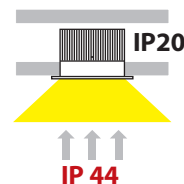

Frameless Square Deep Move Cob Led

- Σποτ led χωνευτό οροφής
- εσωτερικού χώρου
- frameless/trimless
- αλουμινίου
- βαμμένο ηλεκτροστατικά
- κινητό οριζοντίως ±355° και καθέτως ±25°
- κατάλληλο για darklight φωτισμό
- με ενσωματωμένο 1 cob led ισχύος
- προσαρμοσμένο σε ψήκτρα υψηλής απόδοσης
- για την καλύτερη διαχείριση θερμότητας του led
- CRI>80 | 3 SDCM
- κατόπιν παραγγελίας διαθέσιμο με 2 SDCM
- κατόπιν παραγγελίας με CRI>90 & CRI 98+
- σε 2700-3000-4000 Kelvin
- κατόπιν παραγγελίας και σε 3500-5000-6000 Kelvin
- με ανακλαστήρα υψηλής απόδοσης
- με δέσμη 15°-25°-40°
- λειτουργεί με συνοδευτικό led driver ,On/off
- ή κατόπιν παραγγελίας dimmable phase cut / Dali / 1-10volt
- Recessed led spotlight
- for indoors use
- from die cast aluminum
- frameless/trimless
- movable horizontally ±355° and vertically ±25°
- suitable for darklight effect
- with incorporated 1 cob led source
- adjusted on a high performance heatsink
- for best thermal management of led source
- CRI>80 | 3 SDCM as standard
- upon request available with 2 SDCM
- upon request available with CRI>90 & CRI 98+
- in 2700-3000-4000 Kelvin
- upon request in 3500-5000-6500 Kelvin
- with high performance reflector
- available with 15°-25°-40°
- works with remote led driver
- on/off as standard
- upon request dimmable phase cut/Dali/1-10volt

CRI>80 | Led source power & Average Luminaire Flux

Indicative Flux list | Final lumen output depends from the selection of the angle beam