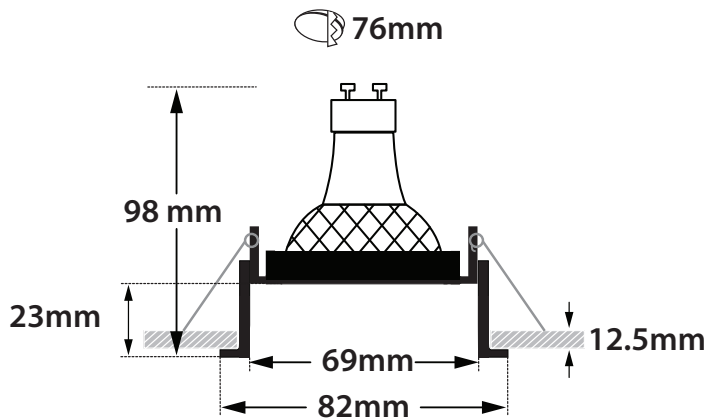

LIP FIXED MIKRO 4 IP44

ΧΩΜΕΥΤΑ ΣΠΟΤ ΨΕΥΔΟΡΟΦΗΣ RECESSED SPOTLIGHTS

- Σποτ χωνευτό σε γυψοσανίδα
 - με μικρό εξωτερικό πλαίσιο
 - εσωτερικού χώρου
 - χυτό αλουμινίου
 - σταθερό
 - κατάλληλο για λυχνίες τύπου MR16
 - 12volt GU5.3 ή 230-240volt GU10
 - με κούμπωμα τύπου bayonet
 - για εύκολη τοποθέτηση και αντικατάσταση του λαμπτήρα
 - με προστατευτικό υάλινο προφυλακτήρα tempered διάφανο ή ματ
-
- Recessed false ceiling spot
 - with small external trim/frame
 - suitable for indoors use
 - from die cast aluminum
 - fixed
 - suitable for lamps type MR16
 - 12volt GU5.3 or 230-240volt GU10
 - with easy lamp replacing system
 - by tilted bayonet inner component
 - with tempered glass transparent or mat

28579 MR16 DICHROIC 230 - 240V | 50W GU10
MR16 LED LAMP GU10 | 230-240V 12W MAX

28582 MR16 DICHROIC 12V | 50W GU5.3
MR16 LED LAMP 12V | 12W MAX GU5.3

82 mm

76 mm

98 mm

CE IP44 FRONT

Accessories upon request