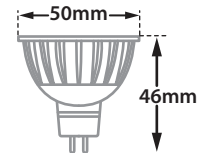

LIP FIXED MIKRO 4 IP44

ΧΩΜΕΥΤΑ ΣΠΟΤ ΨΕΥΔΟΡΟΦΗΣ RECESSED SPOTLIGHTS

- Σποτ χωνευτό σε γυψοσανίδα
 - με μικρό εξωτερικό πλαίσιο
 - εσωτερικού χώρου
 - χυτό αλουμινίου
 - σταθερό
 - κατάλληλο για λυχνίες τύπου MR16
 - 12volt GU5.3 ή 230-240volt GU10
 - με κούμπωμα τύπου bayonet
 - για εύκολη τοποθέτηση και αντικατάσταση του λαμπτήρα
 - με προστατευτικό υάλινο προφυλακτήρα tempered διάφανο ή ματ
-
- Recessed false ceiling spot
 - with small external trim/frame
 - suitable for indoors use
 - from die cast aluminum
 - fixed
 - suitable for lamps type MR16
 - 12volt GU5.3 or 230-240volt GU10
 - with easy lamp replacing system
 - by tilted bayonet inner component
 - with tempered glass transparent or mat

28579 MR16 DICHROIC 230 - 240V | 50W GU10
MR16 LED LAMP GU10 | 230-240V 12W MAX

28582 MR16 DICHROIC 12V | 50W GU5.3
MR16 LED LAMP 12V | 12W MAX GU5.3

82 mm

76 mm

98 mm

CE IP44 FRONT

Accessories upon request