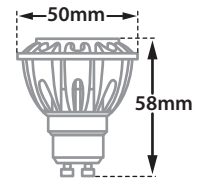

LIP FIXED MIKRO 4 IP44

ΧΩΜΕΥΤΑ ΣΠΟΤ ΨΕΥΔΟΡΟΦΗΣ RECESSED SPOTLIGHTS

- Σποτ χωνευτό σε γυψοσανίδα
 - με μικρό εξωτερικό πλαίσιο
 - εσωτερικού χώρου
 - χυτό αλουμινίου
 - σταθερό
 - κατάλληλο για λυχνίες τύπου MR16
 - 12volt GU5.3 ή 230-240volt GU10
 - με κούμπωμα τύπου bayonet
 - για εύκολη τοποθέτηση και αντικατάσταση του λαμπτήρα
 - με προστατευτικό υάλινο προφυλακτήρα tempered διάφανο ή ματ
-
- Recessed false ceiling spot
 - with small external trim/frame
 - suitable for indoors use
 - from die cast aluminum
 - fixed
 - suitable for lamps type MR16
 - 12volt GU5.3 or 230-240volt GU10
 - with easy lamp replacing system
 - by tilted bayonet inner component
 - with tempered glass transparent or mat

28579 MR16 DICHROIC 230 - 240V | 50W GU10
MR16 LED LAMP GU10 | 230-240V 12W MAX

28582 MR16 DICHROIC 12V | 50W GU5.3
MR16 LED LAMP 12V | 12W MAX GU5.3

82 mm

76 mm

98 mm

CE IP44 FRONT

Accessories upon request