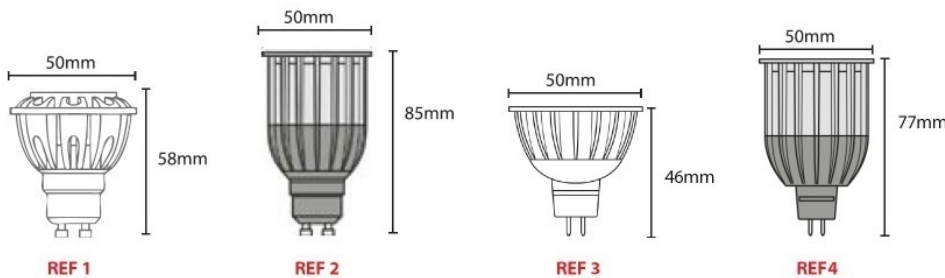

Lip Fixed Mikro 4 IP44

- Σποτ χωνευτό σε γυψοσανίδα
- με μικρό εξωτερικό πλαίσιο
- εσωτερικού χώρου
- χυτό αλουμινίου
- σταθερό
- κατάλληλο για λυχνίες τύπου MR16
- 12volt GU5.3 ή 230-240volt GU10
- με κούμπωμα τύπου bayonet
- για εύκολη τοποθέτηση και αντικατάσταση του λαμπτήρα
- με προστατευτικό υάλινο προφυλακτήρα tempered
- διάφανο ή ματ

- Recessed false ceiling spot
- with small external trim/frame
- suitable for indoors use
- from die cast aluminum
- fixed
- suitable for lamps type MR16
- 12volt GU5.3 or 230-240volt GU10
- with easy lamp replacing system
- by tilted bayonet inner component
- with tempered glass transparent or mat

Κωδικός - Τύπος Λαμπτήρα

Code - Lighting Source

28579	DICHOIC 230-240V 50W GU10	∅81mm ∅76mm ↑ 95mm	IP 44FRONT CE
28580	LED LAMP MR16 GU10 230-240V 3W-8W REF 1	∅81mm ∅76mm ↑ 95mm	IP 44FRONT CE
28581	LED LAMP GU10 MR16 LONG 230-240V 7W-12W REF 2	∅81mm ∅76mm ↑ 115mm	IP 44FRONT CE
28582	DICHOIC 12V 12V 50W GU5.3 REF 3	∅81mm ∅76mm ↑ 95mm	IP 44FRONT CE
28583	LED LAMP 12V MR16 LONG 7W-12W REF 4	∅81mm ∅76mm ↑ 115mm	IP 44FRONT CE