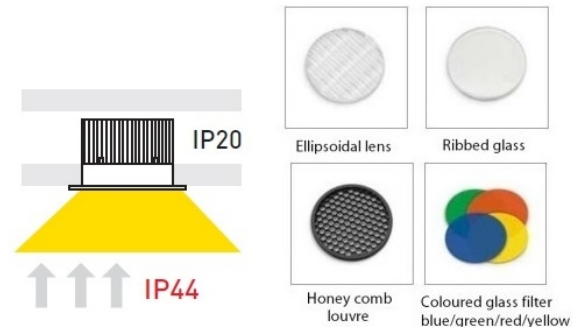

Lip Fixed Mikro 4 IP44

- Σποτ χωνευτό σε γυψοσανίδα
- με μικρό εξωτερικό πλαίσιο
- εσωτερικού χώρου
- χυτό αλουμινίου
- σταθερό
- κατάλληλο για λυχνίες τύπου MR16
- 12volt GU5.3 ή 230-240volt GU10
- με κούμπωμα τύπου bayonet
- για εύκολη τοποθέτηση και αντικατάσταση του λαμπτήρα
- με προστατευτικό υάλινο προφυλακτήρα tempered
- διάφανο ή ματ

- Recessed false ceiling spot
- with small external trim/frame
- suitable for indoors use
- from die cast aluminum
- fixed
- suitable for lamps type MR16
- 12volt GU5.3 or 230-240volt GU10
- with easy lamp replacing system
- by tilted bayonet inner component
- with tempered glass transparent or mat

01 02 18

Βαμμένα με Πολυεστερική Ηλεκτροστατική Βαφή
Painted with Polyester Electrostatic Powder

white colors : RAL 9003 MAT – RAL 9010 MAT – RAL 9016 MAT