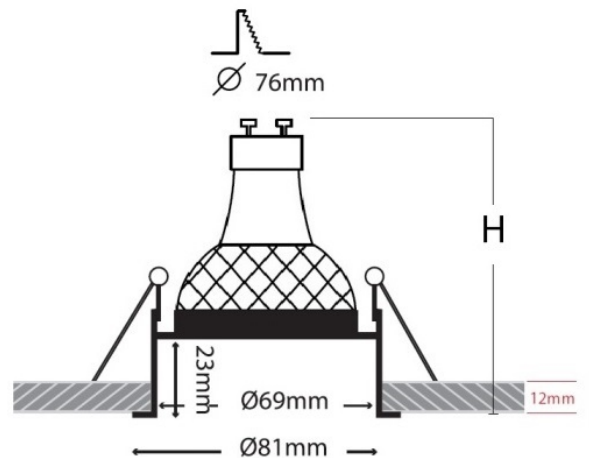

Lip Fixed Mikro 4 IP44

- Σποτ χωνευτό σε γυψοσανίδα
- με μικρό εξωτερικό πλαίσιο
- εσωτερικού χώρου
- χυτό αλουμινίου
- σταθερό
- κατάλληλο για λυχνίες τύπου MR16
- 12volt GU5.3 ή 230-240volt GU10
- με κούμπωμα τύπου bayonet
- για εύκολη τοποθέτηση και αντικατάσταση του λαμπτήρα
- με προστατευτικό υάλινο προφυλακτήρα tempered
- διάφανο ή ματ

- Recessed false ceiling spot
- with small external trim/frame
- suitable for indoors use
- from die cast aluminum
- fixed
- suitable for lamps type MR16
- 12volt GU5.3 or 230-240volt GU10
- with easy lamp replacing system
- by tilted bayonet inner component
- with tempered glass transparent or mat

Κωδικός - Τύπος Λαμπτήρα

Code - Lighting Source

28579	DICHOIC 230-240V 50W GU10	∅81mm ∅76mm ↑ 95mm	IP 44FRONT CE
28580	LED LAMP MR16 GU10 230-240V 3W-8W REF 1	∅81mm ∅76mm ↑ 95mm	IP 44FRONT CE
28581	LED LAMP GU10 MR16 LONG 230-240V 7W-12W REF 2	∅81mm ∅76mm ↑ 115mm	IP 44FRONT CE
28582	DICHOIC 12V 12V 50W GU5.3 REF 3	∅81mm ∅76mm ↑ 95mm	IP 44FRONT CE
28583	LED LAMP 12V MR16 LONG 7W-12W REF 4	∅81mm ∅76mm ↑ 115mm	IP 44FRONT CE