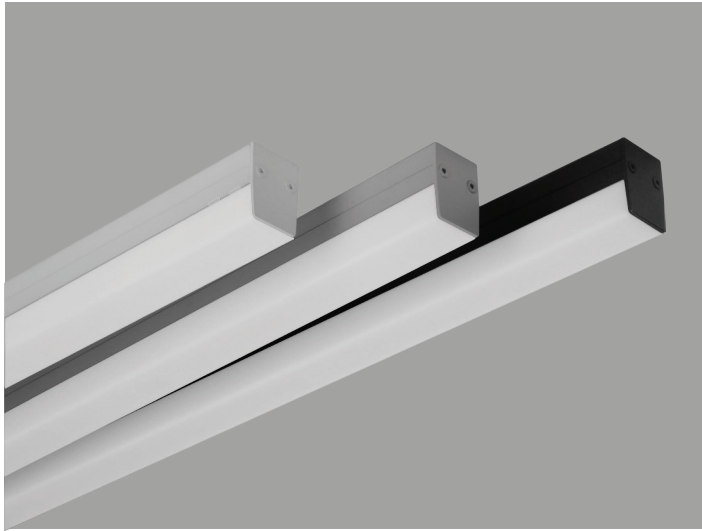

## SLIM LED PROFILE 8

**34300 Standard length 1000mm**

προσφέρεται μέχρι και 4500mm με ενιαίο σώμα και κάλυμμα. Διαθέσιμο και σε όλα τα ενδιαμέσα μήκη κατόπιν παραγγελίας.

available up to 4500 mm in one single piece of body and cover. Available in all lengths of this range upon request.