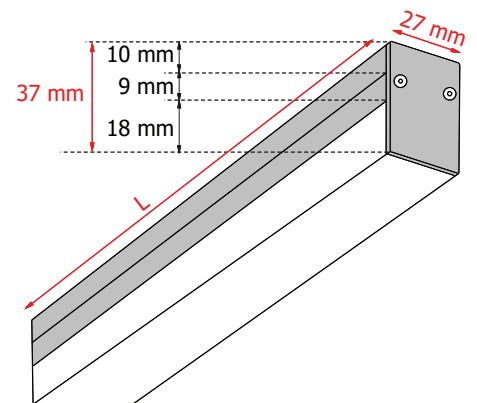

1. > Γραμμικό led φωτιστικό εξωτερικό εσωτερικού χώρου
   - > κατάλληλο για τοποθέτηση σε οροφή
   - > ή κρεμαστό με κιτ ανάρτησης*
   - > από προφίλ αλουμινίου
   - > με πολυκαρμπονικό κάλυμμα σατινέ
   - > πρότυπο μήκος 1000mm
   - > προσφέρεται μέχρι και 4500mm με ενιαίο σώμα και κάλυμμα
   - > διαθέσιμο σε όλα τα ενδιαμέσα μήκη κατόπιν παραγγελίας
   - > προσφέρεται χωρίς ή με ενσωματωμένη ταινία LED smd
   - > τοποθετημένα σε γραμμική ψήκτρα
   - > για καλύτερη διαχείριση της θερμοκρασίας
   - > σε θερμοκρασίας χρώματος 3000K - 4000K
   - > κατόπιν παραγγελίας και σε 2700-5000-6500 Kelvin
   - > CRI>80 | 3SDCM στη βασική έκδοση
   - > λειτουργεί με εξωτερικό led driver/power supply
   - > 24V DC
   - > ή κατόπιν παραγγελίας με 12V DC
   - > on/off ή κατόπιν παραγγελίας dimmable phase cut/Dali/1-10v
   - > κατάλληλο για ομοιογενή φωτισμό χωρίς κενά
2. > Linear led luminaire
   - > surface mounted or suspended with suspension kit*
   - > for indoors use
   - > from extruded aluminum powder coated
   - > with polycarbonate satin cover
   - > standard length 1000mm available up to 4500mm in one single piece of body and cover
   - > available in all lengths of this range upon request
   - > without or with incorporated led strip with smd led
   - > CRI>80 | 3SDCM as standard
   - > upon request available with CRI>90
   - > adjusted on a linear cooling system for best heat management
   - > in 3000K or 4000K color temperature
   - > upon request also available in 2700-5000K-6500K
   - > standard input voltage 24V DC
   - > upon request input voltage 12V DC
   - > works with remote driver on/off as standard
   - > upon request dimmable phase cut/Dali/1-10v
   - > seamless effect without shadows between modules