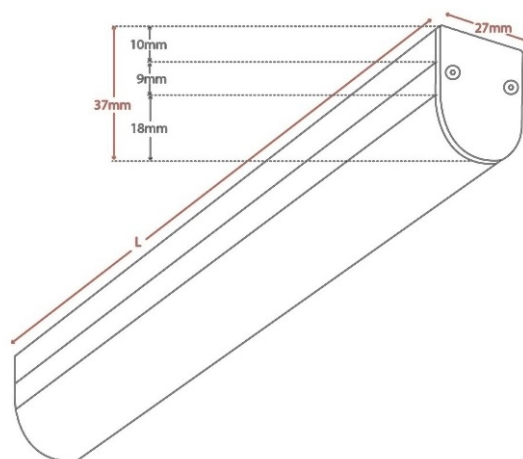

- Γραμμικό φωτιστικό
- κατάλληλο για τοποθέτηση στην οροφή
- ή κρεμαστό
- εσωτερικού χώρου
- από χυτό προφίλ αλουμινίου
- ηλεκτροστατικά βαμμένο με πολυεστερική πούδρα
- με προστατευτικό πολυκαρμπονικό κάλυμμα ματ
- πρότυπο μήκος 1000mm
- προσφέρεται και σε μήκος 500mm-1500mm-2000mm-2500mm
- 3000mm-3500mm-4000mm
- κατόπιν παραγγελίας προσφέρεται και σε διαφορετικά μήκη
- με ενσωματωμένη 1 ή 2 σειρές
- ταινίες High Power Led τεχνολογίας SMD
- 12volt DC ή 24volt DC
- σε 3000-4000 Kelvin
- κατόπιν παραγγελίας διαθέσιμο και σε 2700-5000-6000-6500 Kelvin
- επίσης διαθέσιμο με led ταινία κόκκινη-μπλε-πράσινη
- RGB (red-green-blue)
- LM80, CRI>80, κατόπιν παραγγελίας διαθέσιμο με CRI>90
- με ενσωματωμένη ψήκτρα υψηλής απόδοσης
- για την καλύτερη διαχείριση θερμότητας
- λειτουργεί με εξωτερικό τροφοδοτικό

- Linear ceiling mounted or pendant led fitting
- Suitable for indoors use
- made from extruded anodized aluminum body
- painted with electrostatic powder
- with frosted/mat polycarbonate diffuser/cover
- standard length 1000mm
- available also in 500mm-1500mm-2000mm-2500mm
- 3000mm-3500mm-4000mm length
- upon request available in different lengths
- suitable for 1 or 2 lines of High Power Led Stripe
- 12volt DC ή 24volt DC
- available in 3000 & 4000 KELVIN
- also available upon request in 2700-5000-6000-65000 Kelvin
- in color red, green, blue and RGB (red-green-blue)
- works with external power supply (remote driver needed)
- with high performance heatsink for best heat management
- upon request is available with pre-connected cable