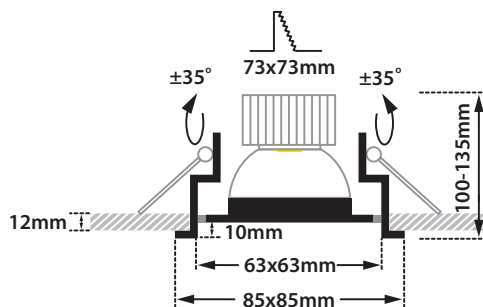

Square Dark Light 1 Cob Led Move

- Φωτιστικό χωνευτό οροφής
- εσωτερικού χώρου
- αλουμινίου
- ηλεκτροστατικά βαμμένο
- κινητό ±35°
- κατάλληλο για darklight φωτισμό
- με ενσωματωμένο 1 COB LED ισχύος
- με ενσωματωμένη ψήκτρα υψηλής απόδοσης
- για την καλύτερη διαχείριση θερμότητας του led
- CRI>80 | 3 SDCM
- κατόπιν παραγγελίας διαθέσιμο και 2 SDCM
- κατόπιν παραγγελίας με CRI>90 & CRI>95
- σε θερμοκρασία χρώματος 2700-3000-4000 Kelvin
- Κατόπιν παραγγελίας και σε 3500-5000-6500 Kelvin
- με ανακλαστήρα υψηλής απόδοσης
- με δέσμη 18°-24°-36°- 48°-60°
- λειτουργεί με συνοδευτικό led driver
- On/off ή dimmable phase cut / Dali / 1-10volt

- Recessed fitting
- for indoors use
- die cast aluminum
- movable ±35°
- suitable for darklight effect
- with incorporated 1 COB LED
- with high performance heatsink
- for best heat management
- CRI>80 | 3 SDCM
- upon request available with 2 SDCM
- upon request available with CRI>90 & CRI >95
- in 2700-3000-4000 Kelvin
- upon request in -3500-5000-6500 Kelvin
- with high performance reflector
- available with 18°-24°-36°-48°-60° beam
- works with remote led driver
- on/off, dimmable phase cut/Dali/1-10volt

CRI 80 | Led source power & Average Luminaire Flux

Indicative Flux list | Final lumen output depends from the selection of the angle beam

28496	5.0W	2700-3000-4000 KELVIN	440-460-480 LUMEN	III	A
38750	6.7W	2700-3000-4000 KELVIN	585-615-640 LUMEN	III	A
38751	7.5W	2700-3000-4000 KELVIN	645-675-705 LUMEN	III	A
38752	9.0W	2700-3000-4000 KELVIN	780-820-860 LUMEN	III	A
38753	11.0W	2700-3000-4000 KELVIN	925-965-1000 LUMEN	III	A
38754	12.75W	2700-3000-4000 KELVIN	1050-1100-1150 LUMEN	III	A
38755	8.5W	2700-3000-4000 KELVIN	885-910-950 LUMEN	III	A
38756	10.5W	2700-3000-4000 KELVIN	1050-1080-1125 LUMEN	III	A
38757	12.0W	2700-3000-4000 KELVIN	1200-1250-1300 LUMEN	III	A

85x85mm 73x73mm 100-135mm CE IP20

Accessories upon request