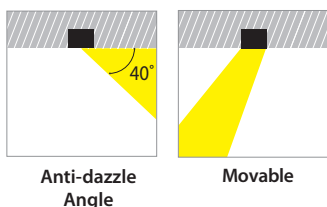

Square Dark Light 1 Cob Led Move

- Φωτιστικό χωνευτό οροφής
- εσωτερικού χώρου
- αλουμινίου
- ηλεκτροστατικά βαμμένο
- κινητό ±35°
- κατάλληλο για darklight φωτισμό
- με ενσωματωμένο 1 COB LED ισχύος
- με ενσωματωμένη ψήκτρα υψηλής απόδοσης
- για την καλύτερη διαχείριση θερμότητας του led
- CRI>80 | 3 SDCM
- κατόπιν παραγγελίας διαθέσιμο και 2 SDCM
- κατόπιν παραγγελίας με CRI>90 & CRI>95
- σε θερμοκρασία χρώματος 2700-3000-4000 Kelvin
- Κατόπιν παραγγελίας και σε 3500-5000-6500 Kelvin
- με ανακλαστήρα υψηλής απόδοσης
- με δέσμη 18°-24°-36°- 48°-60°
- λειτουργεί με συνοδευτικό led driver
- On/off ή dimmable phase cut / Dali / 1-10volt

- Recessed fitting
- for indoors use
- die cast aluminum
- movable ±35°
- suitable for darklight effect
- with incorporated 1 COB LED
- with high performance heatsink
- for best heat management
- CRI>80 | 3 SDCM
- upon request available with 2 SDCM
- upon request available with CRI>90 & CRI >95
- in 2700-3000-4000 Kelvin
- upon request in -3500-5000-6500 Kelvin
- with high performance reflector
- available with 18°-24°-36°-48°-60° beam
- works with remote led driver
- on/off, dimmable phase cut/Dali/1-10volt

CRI 80 | Led source power & Average Luminaire Flux

Indicative Flux list | Final lumen output depends from the selection of the angle beam

28496	5.0W	2700-3000-4000 KELVIN	440-460-480 LUMEN	III	A
38750	6.7W	2700-3000-4000 KELVIN	585-615-640 LUMEN	III	A
38751	7.5W	2700-3000-4000 KELVIN	645-675-705 LUMEN	III	A
38752	9.0W	2700-3000-4000 KELVIN	780-820-860 LUMEN	III	A
38753	11.0W	2700-3000-4000 KELVIN	925-965-1000 LUMEN	III	A
38754	12.75W	2700-3000-4000 KELVIN	1050-1100-1150 LUMEN	III	A
38755	8.5W	2700-3000-4000 KELVIN	885-910-950 LUMEN	III	A
38756	10.5W	2700-3000-4000 KELVIN	1050-1080-1125 LUMEN	III	A
38757	12.0W	2700-3000-4000 KELVIN	1200-1250-1300 LUMEN	III	A

85x85mm 73x73mm 100-135mm CE IP20

Accessories upon request