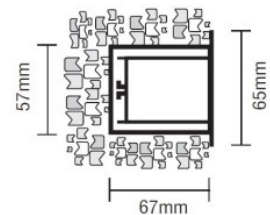

ΧΩΝΕΥΤΟ ΣΕ ΤΟΙΧΟ | WALL CONCRETE
ΑΠΟ ΜΠΕΤΟ | RECESSED

ΧΩΝΕΥΤΟ ΣΕ ΨΕΥΔΟΡΟΦΗ
FALSE CEILING RECESSED