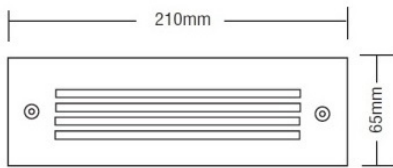

## Stairled Maxi P

- Φωτιστικό χωνευτό επίτοιχο
  - εσωτερικού χώρου
  - κατάλληλο για χωνευτή τοποθέτηση σε τοίχο από γυψοσανίδα
  - ή σε τοίχο από μπετό με συνοδευτική βάση αλουμινίου
  - με σώμα αλουμινίου
  - βαμμένο με πολυεστερική ηλεκτροστατική βαφή σε χρώμα λευκό
  - με στεφάνι ανοξείδωτο INOX πάχους 3mm
  - με υάλινο προφυλακτήρα tempered mat πάχους 4mm
  - με ενσωματωμένο High Power Led τεχνολογίας SMD
  - ή με ενσωματωμένο Linear Cob led
  - με ενσωματωμένη ψήκτρα υψηλής απόδοσης
  - για την καλύτερη διαχείριση θερμότητας του led
  - σε θερμοκρασία χρώματος 2700-3000-4000 Kelvin
  - κατόπιν παραγγελίας και σε 5000-6000-6500 Kelvin
  - LM80, CRI>80, κατόπιν παραγγελίας και με CRI>90
  - λειτουργεί με ή χωρίς ενσωματωμένο LED driver
  - On/off, dimmable phase cut/Dali/1-10v
  - κατάλληλο για φωτισμό διαδρόμων, σκαλοπατιών
- 
- Decorative recessed fitting
  - for indoors use
  - suitable for placement into wall from false ceiling
  - or into concrete wall by using an aluminum supporting wall base
  - with aluminum body
  - painted with polyester electrostatic powder in white color
  - INOX stainless steel frame 3mm thick
  - with tempered glass mat 4mm thick
  - with incorporated POWER LED SMD technology
  - with high performance heatsink for best heat management
  - LM80,CRI>80, upon request available with CRI>90
  - in 2700-3000-4000 KELVIN
  - also available upon request in 5000-6000-6500 Kelvin
  - available with or without incorporated led driver
  - On/off, dimmable phase cut/Dali/1-10v
  - suitable for lighting corridors and walk steps