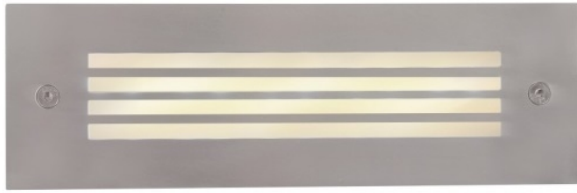

## Stairled Maxi P

- Φωτιστικό χωνευτό επίτοιχο
  - εσωτερικού χώρου
  - κατάλληλο για χωνευτή τοποθέτηση σε τοίχο από γυψοσανίδα
  - ή σε τοίχο από μπετό με συνοδευτική βάση αλουμινίου
  - με σώμα αλουμινίου
  - βαμμένο με πολυεστερική ηλεκτροστατική βαφή σε χρώμα λευκό
  - με στεφάνι ανοξείδωτο INOX πάχους 3mm
  - με υάλινο προφυλακτήρα tempered mat πάχους 4mm
  - με ενσωματωμένο High Power Led τεχνολογίας SMD
  - ή με ενσωματωμένο Linear Cob led
  - με ενσωματωμένη ψήκτρα υψηλής απόδοσης
  - για την καλύτερη διαχείριση θερμότητας του led
  - σε θερμοκρασία χρώματος 2700-3000-4000 Kelvin
  - κατόπιν παραγγελίας και σε 5000-6000-6500 Kelvin
  - LM80, CRI>80, κατόπιν παραγγελίας και με CRI>90
  - λειτουργεί με ή χωρίς ενσωματωμένο LED driver
  - On/off, dimmable phase cut/Dali/1-10v
  - κατάλληλο για φωτισμό διαδρόμων, σκαλοπατιών
- 
- Decorative recessed fitting
  - for indoors use
  - suitable for placement into wall from false ceiling
  - or into concrete wall by using an aluminum supporting wall base
  - with aluminum body
  - painted with polyester electrostatic powder in white color
  - INOX stainless steel frame 3mm thick
  - with tempered glass mat 4mm thick
  - with incorporated POWER LED SMD technology
  - with high performance heatsink for best heat management
  - LM80,CRI>80, upon request available with CRI>90
  - in 2700-3000-4000 KELVIN
  - also available upon request in 5000-6000-6500 Kelvin
  - available with or without incorporated led driver
  - On/off, dimmable phase cut/Dali/1-10v
  - suitable for lighting corridors and walk steps

ΧΩΝΕΥΤΟ ΣΕ ΤΟΙΧΟ | WALL CONCRETE  
ΑΠΟ ΜΠΕΤΟ | RECESSEDΧΩΝΕΥΤΟ ΣΕ ΨΕΥΔΟΡΟΦΗ  
FALSE CEILING RECESSED