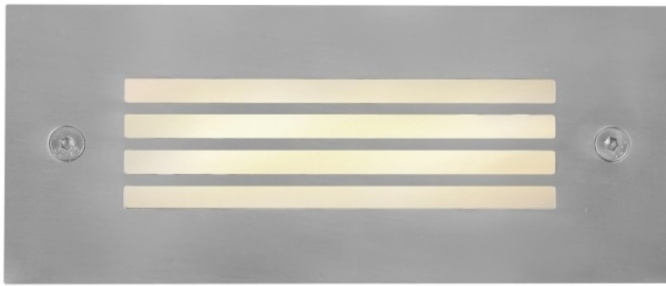

Stairled Mikro P

- Φωτιστικό χωνευτό επίτοιχο
- εσωτερικού χώρου
- κατάλληλο για χωνευτή τοποθέτηση σε τοίχο από γυψοσανίδα
- ή σε τοίχο από μπετό με συνοδευτική βάση αλουμινίου με σώμα αλουμινίου
- βαμμένο με πολυεστερική ηλεκτροστατική βαφή σε χρώμα λευκό με στεφάνι ανοξείδωτο INOX πάχους 3mm
- με υάλινο προφυλακτήρα tempered mat πάχους 4mm
- με ενσωματωμένο High Power Led τεχνολογίας SMD
- ή με ενσωματωμένο Linear Cob led
- με ενσωματωμένη ψήκτρα υψηλής απόδοσης για την καλύτερη διαχείριση θερμότητας του led σε θερμοκρασίας χρώματος 2700-3000-4000 Kelvin
- κατόπιν παραγγελίας και σε 5000-6000-6500 Kelvin LM80, CRI>80, κατόπιν παραγγελίας και με CRI>90
- λειτουργεί με ή χωρίς ενσωματωμένο LED driver
- On/off, dimmable phase cut/Dali/1-10v
- κατάλληλο για φωτισμό διαδρόμων, σκαλοπατιών

- Decorative recessed fitting
- for indoors use
- suitable for placement into wall from false ceiling or into concrete wall by using an aluminum supporting wall base
- with aluminum body
- painted with polyester electrostatic powder in white color
- INOX stainless steel frame 3mm thick
- with tempered glass mat 4mm thick
- with incorporated POWER LED SMD technology
- with high performance heatsink for best heat management
- LM80,CRI>80, upon request available with CRI>90
- in 2700-3000-4000 KELVIN
- also available upon request in 5000-6000-6500 Kelvin
- available with or without incorporated led driver
- On/off, dimmable phase cut/Dali/1-10v
- suitable for lighting corridors and walk steps

ΧΩΝΕΥΤΟ ΣΕ ΤΟΙΧΟ ΑΠΟ ΜΠΕΤΟ | WALL CONCRETE RECESSED

147x57mm 65mm

ΧΩΝΕΥΤΟ ΣΕ ΨΕΥΔΟΡΟΦΗ FALSE CEILING RECESSED

140x54mm 65mm

31 ΑΝΟΞΕΙΔΩΤΟ | STAINLESS STEEL

Κατόπιν παραγγελίας το φωτιστικό μπορεί να βαφτεί με πολυεστερική ηλεκτροστατική βαφή
Upon request the above fitting is painted with polyester electrostatic powder