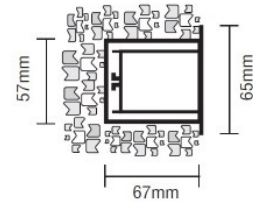

ΧΩΝΕΥΤΟ ΣΕ ΤΟΙΧΟ ΑΠΟ ΜΠΕΤΟ | WALL CONCRETE RECESSED

147x57mm 65mm

ΧΩΝΕΥΤΟ ΣΕ ΨΕΥΔΟΡΟΦΗ FALSE CEILING RECESSED

140x54mm 65mm