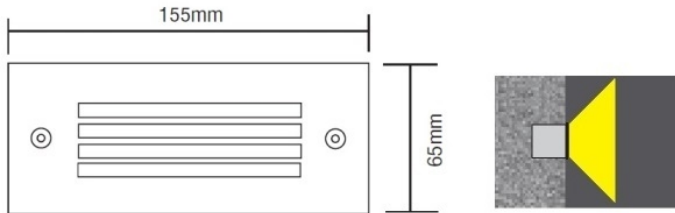

Stairled Mikro P

- Φωτιστικό χωνευτό επίτοιχο
- εσωτερικού χώρου
- κατάλληλο για χωνευτή τοποθέτηση σε τοίχο από γυψοσανίδα
- ή σε τοίχο από μπετό με συνοδευτική βάση αλουμινίου με σώμα αλουμινίου
- βαμμένο με πολυεστερική ηλεκτροστατική βαφή σε χρώμα λευκό με στεφάνι ανοξείδωτο INOX πάχους 3mm
- με υάλινο προφυλακτήρα tempered mat πάχους 4mm
- με ενσωματωμένο High Power Led τεχνολογίας SMD
- ή με ενσωματωμένο Linear Cob led
- με ενσωματωμένη ψήκτρα υψηλής απόδοσης για την καλύτερη διαχείριση θερμότητας του led σε θερμοκρασίας χρώματος 2700-3000-4000 Kelvin
- κατόπιν παραγγελίας και σε 5000-6000-6500 Kelvin LM80, CRI>80, κατόπιν παραγγελίας και με CRI>90
- λειτουργεί με ή χωρίς ενσωματωμένο LED driver
- On/off, dimmable phase cut/Dali/1-10v
- κατάλληλο για φωτισμό διαδρόμων, σκαλοπατιών

- Decorative recessed fitting
- for indoors use
- suitable for placement into wall from false ceiling or into concrete wall by using an aluminum supporting wall base
- with aluminum body
- painted with polyester electrostatic powder in white color
- INOX stainless steel frame 3mm thick
- with tempered glass mat 4mm thick
- with incorporated POWER LED SMD technology
- with high performance heatsink for best heat management
- LM80,CRI>80, upon request available with CRI>90
- in 2700-3000-4000 KELVIN
- also available upon request in 5000-6000-6500 Kelvin
- available with or without incorporated led driver
- On/off, dimmable phase cut/Dali/1-10v
- suitable for lighting corridors and walk steps